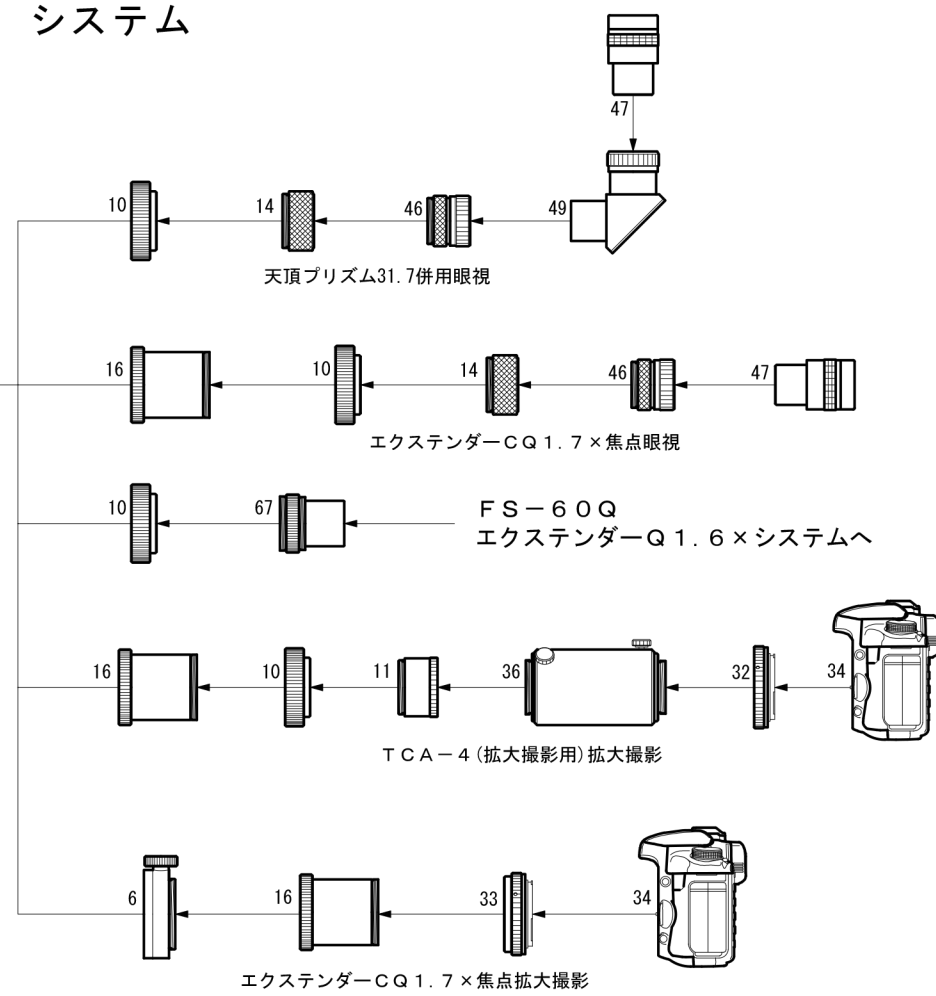

# FS-60C/CB エクステンダー-CQ1.7× システム

- 6. カメラ回転装置 (SKY90用) [KA21200]
- 10. 眼視アダプター [KP20005]
- 11. 接眼延長筒(短) [KP00105]
- 14. アイピースアダプター接続環(長) [KP00104]
- 16. 補助リング [KP20001]
- 32. カメラマウントDX-S (EOS) [KA01250]  
カメラマウントDX-S (Nikon) [KA01254]
- 33. カメラマウントDX-60W (EOS) [KA20245]  
カメラマウントDX-60W (Nikon) [KA20246]
- 34. デジタル一眼レフカメラ  
・ 35mm一眼レフカメラ (Canon-EOS, Nikon)
- 36. TCA-4 (拡大撮影用) [KA00210]

- 46. 31.7アイピースアダプター [KP00101]
- 47. 31.7アイピース [KA00520] ~ [KA00528]
- 49. 天頂プリズム31.7 [KA00541]

- 67. エクステンダーQ1.6× [KA00595]
- 68. エクステンダーCQ1.7× [KA20595]
- 81. ドロチューブ延長筒 (FS-60CB) [KP20006B]

\* No. 10, 14, 16, 46, 68, 81は、標準付属品です。(No. 81 ドロチューブ延長筒は、FS-60Cには付属していません。) No. 10, 14, 16, 46, 68, 81 are standard accessories attached to OTA