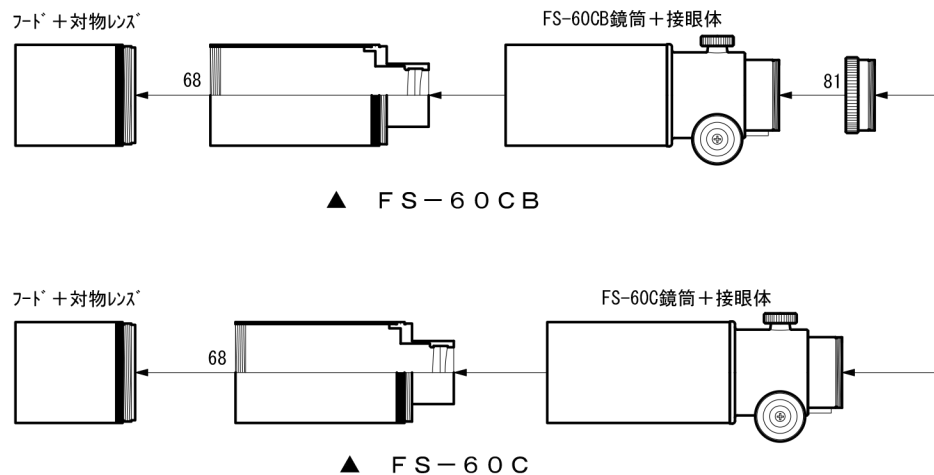

# FS-60C/CB エクステンダー-CQ1.7× システム

- 6. カメラ回転装置 (SKY90用) [KA21200]
- 10. 眼視アダプター [KP20005]
- 11. 接眼延長筒(短) [KP00105]
- 14. アイピースアダプター接続環(長) [KP00104]
- 16. 補助リング [KP20001]
- 32. カメラマウントDX-S (EOS) [KA01250]  
カメラマウントDX-S (Nikon) [KA01254]
- 33. カメラマウントDX-60W (EOS) [KA20245]  
カメラマウントDX-60W (Nikon) [KA20246]
- 34. デジタル一眼レフカメラ  
・ 35mm一眼レフカメラ (Canon-EOS, Nikon)
- 36. TCA-4 (拡大撮影用) [KA00210]

- 46. 31.7アイピースアダプター [KP00101]
- 47. 31.7アイピース [KA00520] ~ [KA00528]
- 49. 天頂プリズム31.7 [KA00541]

- 67. エクステンダーQ1.6× [KA00595]
- 68. エクステンダーCQ1.7× [KA20595]
- 81. ドロチューブ延長筒 (FS-60CB) [KP20006B]

\* No. 10, 14, 16, 46, 68, 81は、標準付属品です。(No. 81 ドロチューブ延長筒は、FS-60Cには付属していません。) No. 10, 14, 16, 46, 68, 81 are standard accessories attached to OTA