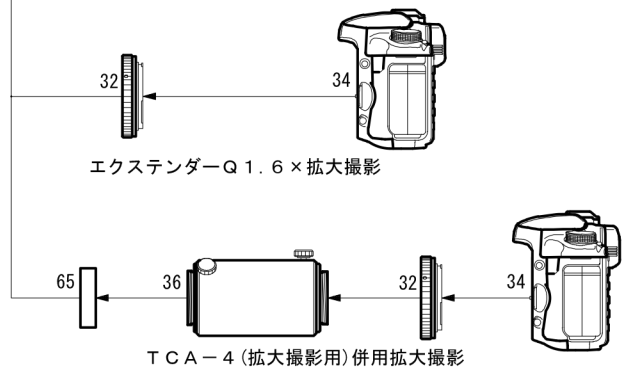

FS-60CB エクステンダーQ1.6×システム

(鏡筒本体付属品) Standard accessory attached to OTA

- 10. 眼視アダプター [KP20005]
- 46. 31.7アイピースアダプター [KP00101]
- 81. ドロチューブ延長筒(FS-60CB) [KP20006B]

(エクステンダーQ1.6×セット品)

- 67. エクステンダーQ1.6× [KA00595]
- 61-A. バリ・チューブ (大) [KA00586]
- 61-B. バリ・チューブ (小) [KA00587]
- 62. 眼視アダプター(エクステンダー用) [KA00588]

(別売品) Optional items

- 32. カメラマウントDX-S (EOS) [KA01250]
- カメラマウントDX-S (Nikon) [KA01254]
- 34. デジタル一眼レフカメラ
- ・35mm一眼レフカメラ (Canon-EOS, Nikon)
- 36. TCA-4 (拡大撮影用) [KA00210]
- 47. 31.7アイピース [KA00520] ~ [KA00528]
- 48. 50.8アイピース [KA00530]
- 49. 天頂プリズム31.7 [KA00541]
- 65. ECリング [KA00590]
- 66. 50.8アダプターEXQ1.6×用 [KA00596]
- 71. 50.8延長筒 [KP27112]
- 74. 天頂ミラー-50.8 (31.7AD付) [KA00543]
- 75. 天頂ミラー用31.7AD [KA00111]