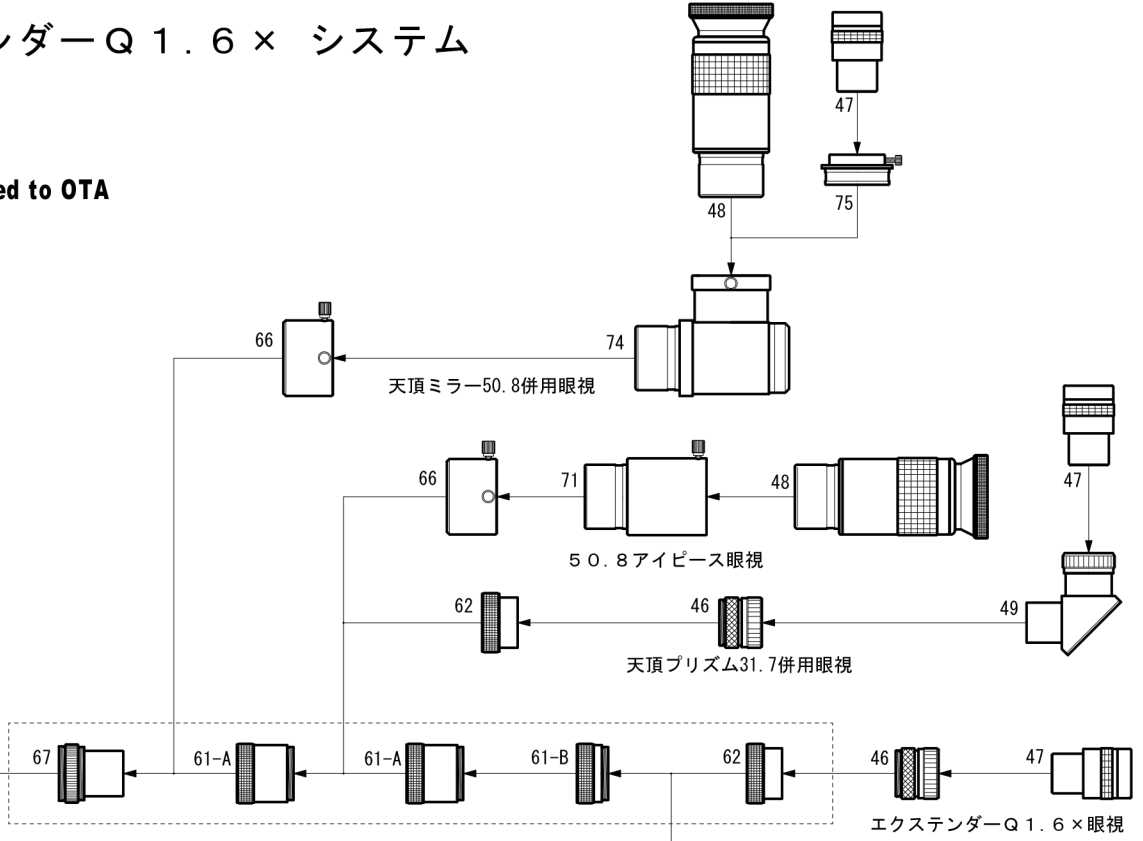

FS-60CB エクステンダーQ1.6×システム

(鏡筒本体付属品) Standard accessory attached to OTA

- 10. 眼視アダプター [KP20005]
- 46. 31.7アイピースアダプター [KP00101]
- 81. ドロチューブ延長筒(FS-60CB) [KP20006B]

(エクステンダーQ1.6×セット品)

- 67. エクステンダーQ1.6× [KA00595]
- 61-A. バリ・チューブ (大) [KA00586]
- 61-B. バリ・チューブ (小) [KA00587]
- 62. 眼視アダプター(エクステンダー用) [KA00588]

(別売品) Optional items

- 32. カメラマウントDX-S (EOS) [KA01250]
- カメラマウントDX-S (Nikon) [KA01254]
- 34. デジタル一眼レフカメラ
- ・35mm一眼レフカメラ (Canon-EOS, Nikon)
- 36. TCA-4 (拡大撮影用) [KA00210]
- 47. 31.7アイピース [KA00520] ~ [KA00528]
- 48. 50.8アイピース [KA00530]
- 49. 天頂プリズム31.7 [KA00541]
- 65. ECリング [KA00590]
- 66. 50.8アダプターEXQ1.6×用 [KA00596]
- 71. 50.8延長筒 [KP27112]
- 74. 天頂ミラー-50.8 (31.7AD付) [KA00543]
- 75. 天頂ミラー用31.7AD [KA00111]

* No. 34 デジタル一眼レフカメラ・35mm一眼レフカメラは、機種によって取り付けられない場合があります。

また、Canon-EOS、Nikon以外のカメラの取り付けについては、当社へお問い合わせ下さい。

* No. 75天頂ミラー用31.7ADは、No. 74天頂ミラー-50.8(31.7AD付)に付属しています。