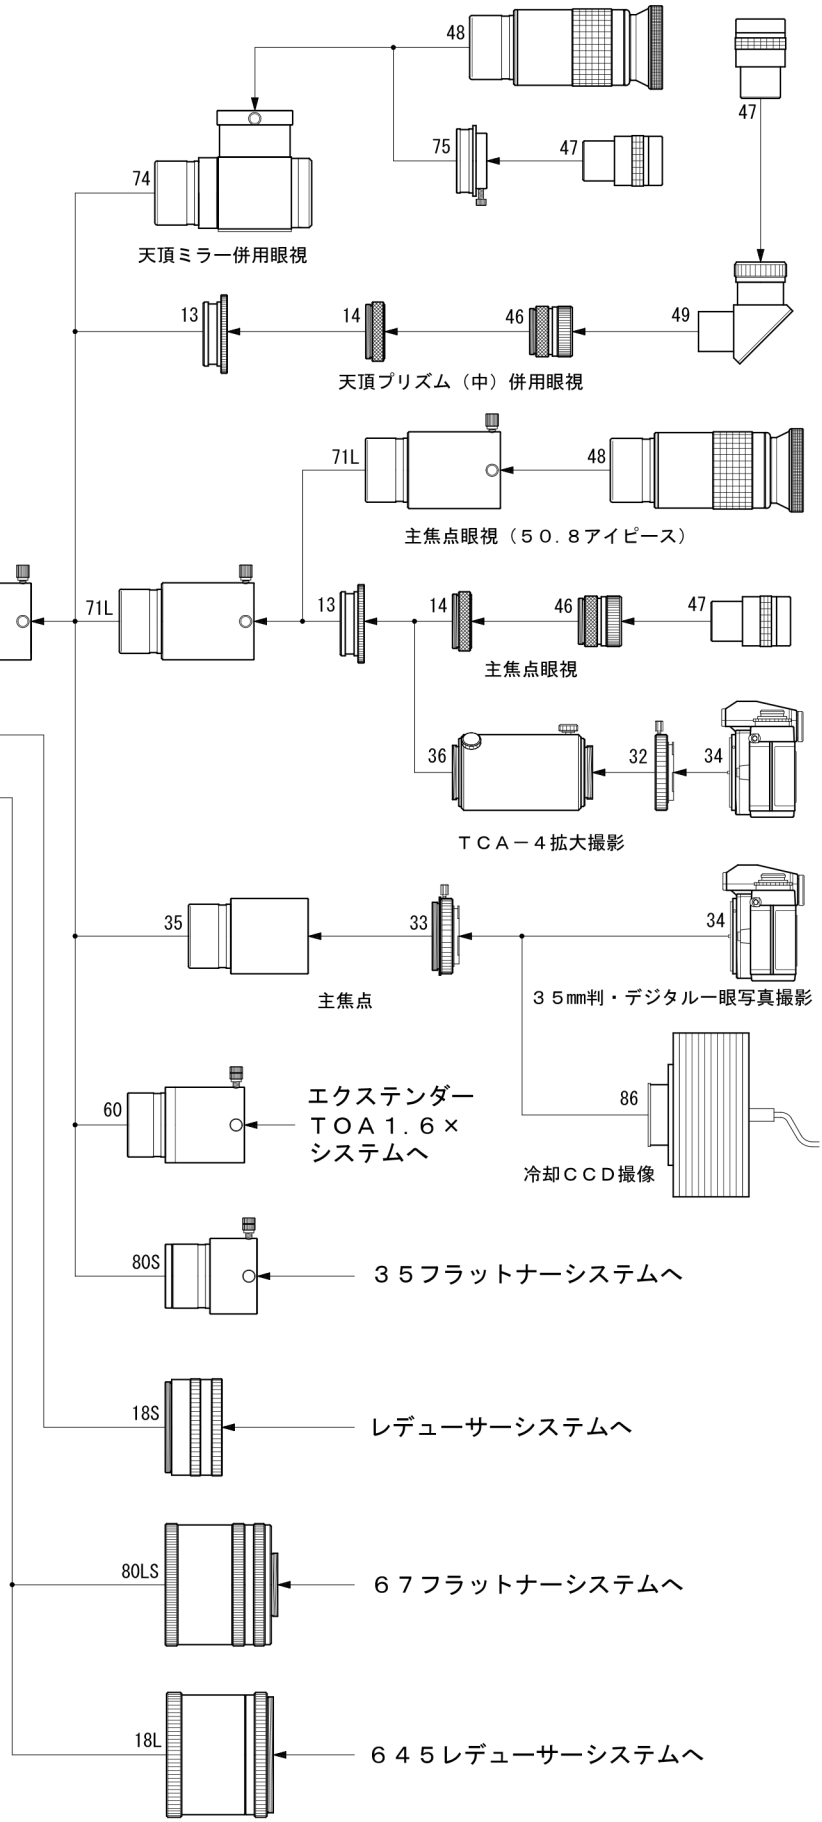

TOA-130F

写真/眼視システムチャート

- 6. カメラ回転装置 [KP30200]
- 8. 2種アダプター [KP31003]
- 13. 50.8スリーブ [KP00113]
- 14. 接続環 (短) [KP00103]

- 18S. レデューサー (セット) [KA31580S]
- 18L. 645レデューサー130セット [KA31580L]
- 32. カメラマウント [KA00220]~[KA00226]
- 33. ワイドマウント [KA00230]~[KA00236]
- 34. 35mm一眼レフカメラ
・デジタル一眼レフカメラ
- 35. CA-35 (50.8) [KA31201]
- 36. TCA-4 [KA00210]
- 46. 31.7アイピースアダプター [KP00101]
- 47. 31.7アイピース [KA00520]~[KA00527]
- 48. 50.8アイピース [KA00530]
- 49. 天頂プリズム (中) [KA00541]
- 60. エクステンダーTOA 1.6x [KA31595]
- 70. 屈折用50.8アダプター [KP27110]
- 71L. 50.8延長筒L [KP31112]
- 74. 天頂ミラー [KA00543]
- 75. 天頂ミラー31.7AD [KA00111]
- 80S. 35フラットナー [KA31582]
- 80LS. 67フラットナー130セット [KA31583S]
- 86. 冷却CCDカメラ(カメラマウント仕様)

* No. 6, 8, 13, 14, 46, 70, 71Lは、標準付属品です。No.6,8,13,14,46,70,71L are standard accessories attached to OTA

* No. 46を24.5アイピースアダプターに交換すれば、スリーブ径24.5mmアイピースが使用できます。

* No. 34 35mm一眼レフカメラ・デジタル一眼レフカメラは、機種によって取り付けられない場合があります。 2006.02.22制作