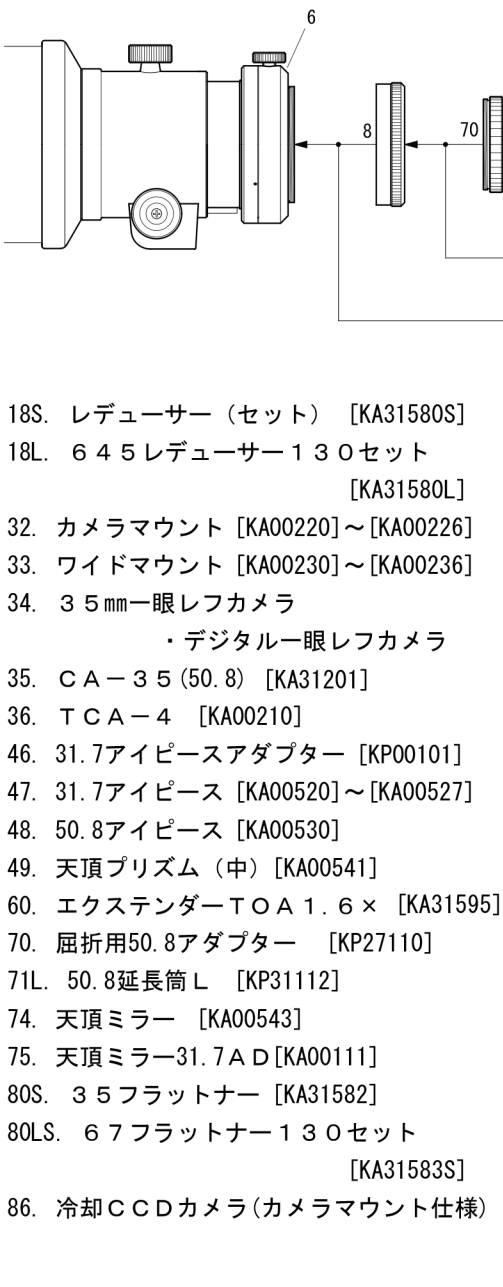

TOA-130F

写真/眼視システムチャート

- 6. カメラ回転装置 [KP30200]
- 8. 2種アダプター [KP31003]
- 13. 50.8スリーブ [KP00113]
- 14. 接続環 (短) [KP00103]

- 18S. レデューサー (セット) [KA31580S]
- 18L. 645レデューサー130セット [KA31580L]
- 32. カメラマウント [KA00220]~[KA00226]
- 33. ワイドマウント [KA00230]~[KA00236]
- 34. 35mm一眼レフカメラ
・デジタル一眼レフカメラ
- 35. CA-35 (50.8) [KA31201]
- 36. TCA-4 [KA00210]
- 46. 31.7アイピースアダプター [KP00101]
- 47. 31.7アイピース [KA00520]~[KA00527]
- 48. 50.8アイピース [KA00530]
- 49. 天頂プリズム (中) [KA00541]
- 60. エクステンダーTOA 1.6x [KA31595]
- 70. 屈折用50.8アダプター [KP27110]
- 71L. 50.8延長筒L [KP31112]
- 74. 天頂ミラー [KA00543]
- 75. 天頂ミラー31.7AD [KA00111]
- 80S. 35フラットナー [KA31582]
- 80LS. 67フラットナー130セット [KA31583S]
- 86. 冷却CCDカメラ(カメラマウント仕様)

* No. 6, 8, 13, 14, 46, 70, 71Lは、標準付属品です。No.6,8,13,14,46,70,71L are standard accessories attached to OTA

* No. 46を24.5アイピースアダプターに交換すれば、スリーブ径24.5mmアイピースが使用できます。

* No. 34 35mm一眼レフカメラ・デジタル一眼レフカメラは、機種によって取り付けられない場合があります。 2006.02.22制作