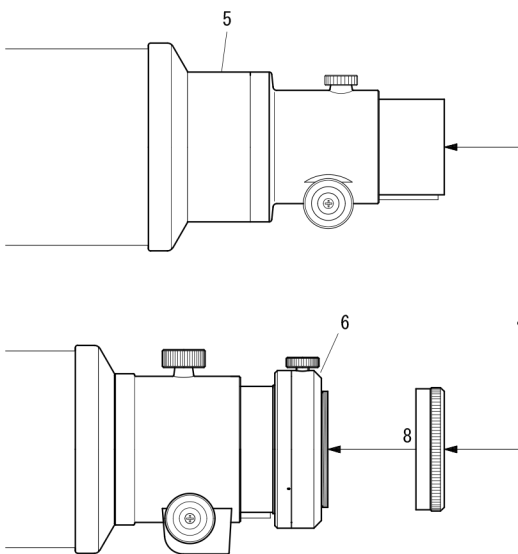

TOA-130S/130F 35フラットナー システム

(別売品) Standard accessory attached to OTA

- 32. カメラマウント [KA00220]～[KA00226]
- 33. ワイドマウント [KA00230]～[KA00236]
- 34. 35mm一眼レフカメラ
- 35. CA-35 (50.8) [KA31201]
- 36. TCA-4 [KA00210]
- 47. 31.7アイピース [KA00520]～[KA00527]
- 48. 50.8アイピース [KA00530]
- 60. エクステンダーTOA 1.6 × [KA31595]
- 74. 天頂ミラー [KA00543]
- 75. 天頂ミラー31.7AD [KA00111]
- 80S. 35フラットナー [KA31582]
- 86. 冷却CCDカメラ(カメラマウント仕様)

(鏡筒本体付属品) Optional items

- 5. 接眼体延長筒 [KP31005]
- 6. カメラ回転装置 [KP30200]
- 8. 2種アダプター [KP31003]
- 13. 50.8スリーブ [KP00113]
- 14. 接続環(短) [KP00103]
- 46. 31.7アイピースアダプター [KP00101]
- 70. 屈折用50.8アダプター [KP27110]
- 71L. 50.8延長筒L [KP31112]