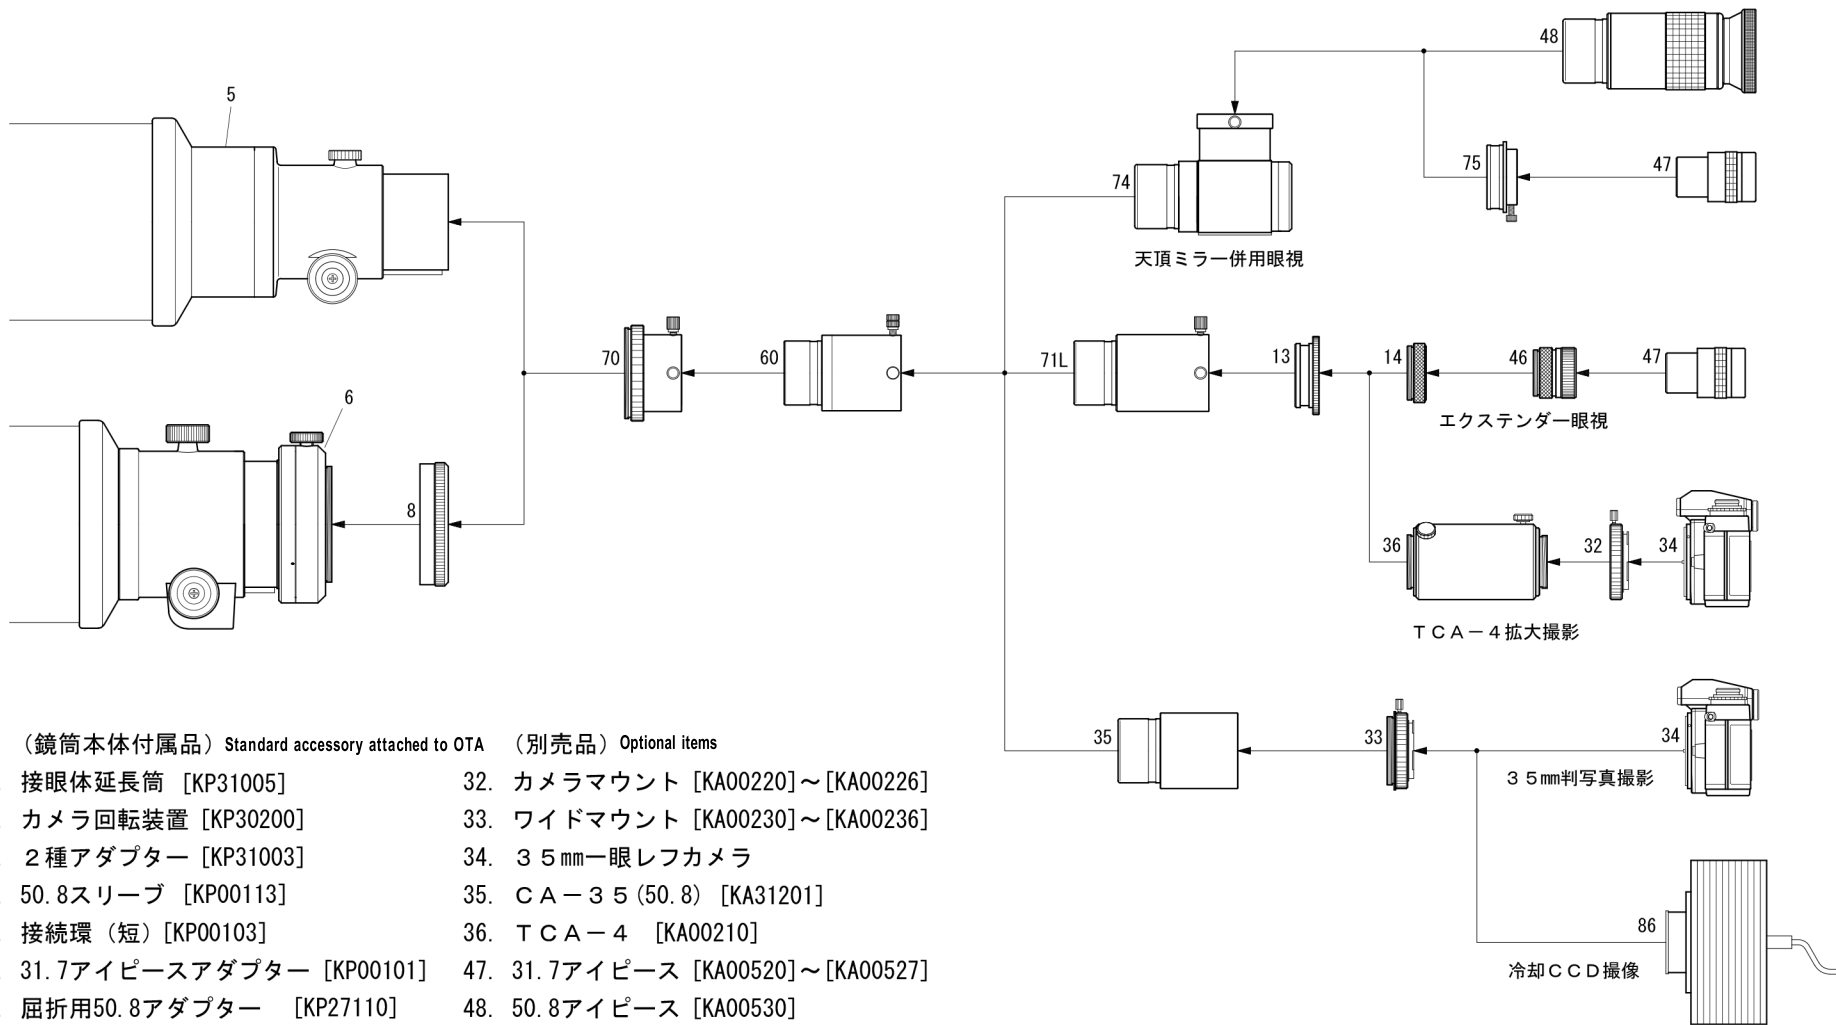

# TOA-130S / 130F エクステンダーTOA 1.6× システム

(鏡筒本体付属品) Standard accessory attached to OTA

(別売品) Optional items

- |                              |                                   |
|------------------------------|-----------------------------------|
| 5. 接眼体延長筒 [KP31005]          | 32. カメラマウント [KA00220]~[KA00226]   |
| 6. カメラ回転装置 [KP30200]         | 33. ワイドマウント [KA00230]~[KA00236]   |
| 8. 2種アダプター [KP31003]         | 34. 35mm一眼レフカメラ                   |
| 13. 50.8スリーブ [KP00113]       | 35. CA-35 (50.8) [KA31201]        |
| 14. 接続環 (短) [KP00103]        | 36. TCA-4 [KA00210]               |
| 46. 31.7アイピースアダプター [KP00101] | 47. 31.7アイピース [KA00520]~[KA00527] |
| 70. 屈折用50.8アダプター [KP27110]   | 48. 50.8アイピース [KA00530]           |
| 71L. 50.8延長筒L [KP31112]      | 60. エクステンダーTOA 1.6× [KA31595]     |
|                              | 74. 天頂ミラー [KA00543]               |
|                              | 75. 天頂ミラー31.7AD [KA00111]         |
|                              | 86. 冷却CCDカメラ (カメラマウント仕様)          |