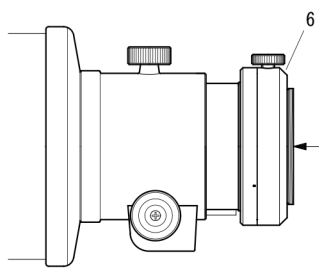

TOA-150 35フラットナー システム

(別売品) Optional items

- | | |
|-----------------------------------|-------------------------------|
| 32. カメラマウント [KA00220]~[KA00226] | 60. エクステンダーTOA 1.6× [KA31595] |
| 33. ワイドマウント [KA00230]~[KA00236] | 74. 天頂ミラー [KA00543] |
| 34. 35mm一眼レフカメラ
・デジタル一眼レフカメラ | 75. 天頂ミラー31.7AD [KA00111] |
| 35. CA-35 (50.8) [KA31201] | 80S. 35フラットナー [KA31582] |
| 36. TCA-4 [KA00210] | 86. 冷却CCDカメラ(カメラマウント仕様) |
| 47. 31.7アイピース [KA00520]~[KA00527] | |
| 48. 50.8アイピース [KA00530] | |

(鏡筒本体付属品) Standard accessory attached to OTA

- | | |
|------------------------|------------------------------|
| 6. カメラ回転装置 [KP30200] | 46. 31.7アイピースアダプター [KP00101] |
| 8. 2種アダプター [KP31003] | 70. 屈折用50.8アダプター [KP27110] |
| 13. 50.8スリーブ [KP00113] | 71L. 50.8延長筒L [KP31112] |
| 14. 接続環(短) [KP00103] | |