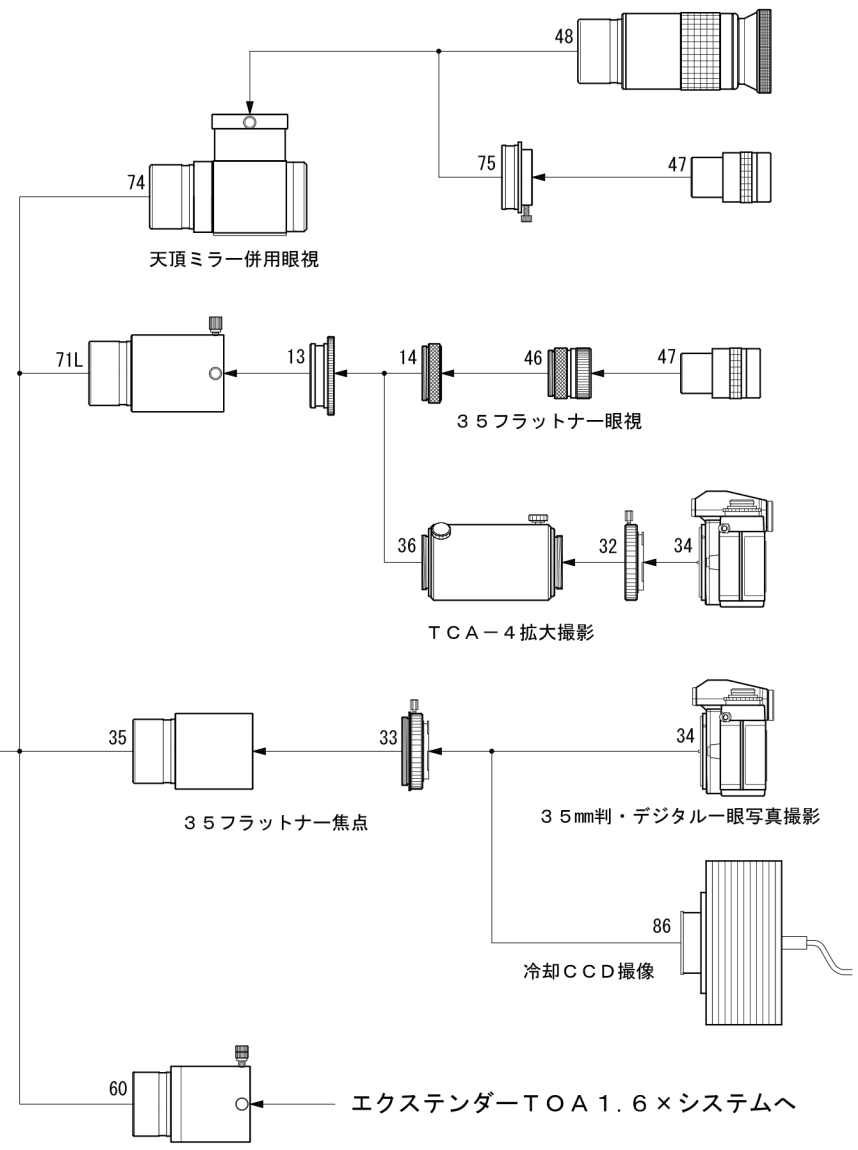

TOA-150 35フラットナー システム

(別売品) Optional items

- | | |
|-----------------------------------|-------------------------------|
| 32. カメラマウント [KA00220]~[KA00226] | 60. エクステンダーTOA 1.6× [KA31595] |
| 33. ワイドマウント [KA00230]~[KA00236] | 74. 天頂ミラー [KA00543] |
| 34. 35mm一眼レフカメラ
・デジタル一眼レフカメラ | 75. 天頂ミラー31.7AD [KA00111] |
| 35. CA-35 (50.8) [KA31201] | 80S. 35フラットナー [KA31582] |
| 36. TCA-4 [KA00210] | 86. 冷却CCDカメラ(カメラマウント仕様) |
| 47. 31.7アイピース [KA00520]~[KA00527] | |
| 48. 50.8アイピース [KA00530] | |

(鏡筒本体付属品) Standard accessory attached to OTA

- | | |
|------------------------|------------------------------|
| 6. カメラ回転装置 [KP30200] | 46. 31.7アイピースアダプター [KP00101] |
| 8. 2種アダプター [KP31003] | 70. 屈折用50.8アダプター [KP27110] |
| 13. 50.8スリーブ [KP00113] | 71L. 50.8延長筒L [KP31112] |
| 14. 接続環(短) [KP00103] | |

* No. 34 35mm一眼レフカメラ・デジタル一眼レフカメラは、機種によって取り付けられない場合があります。