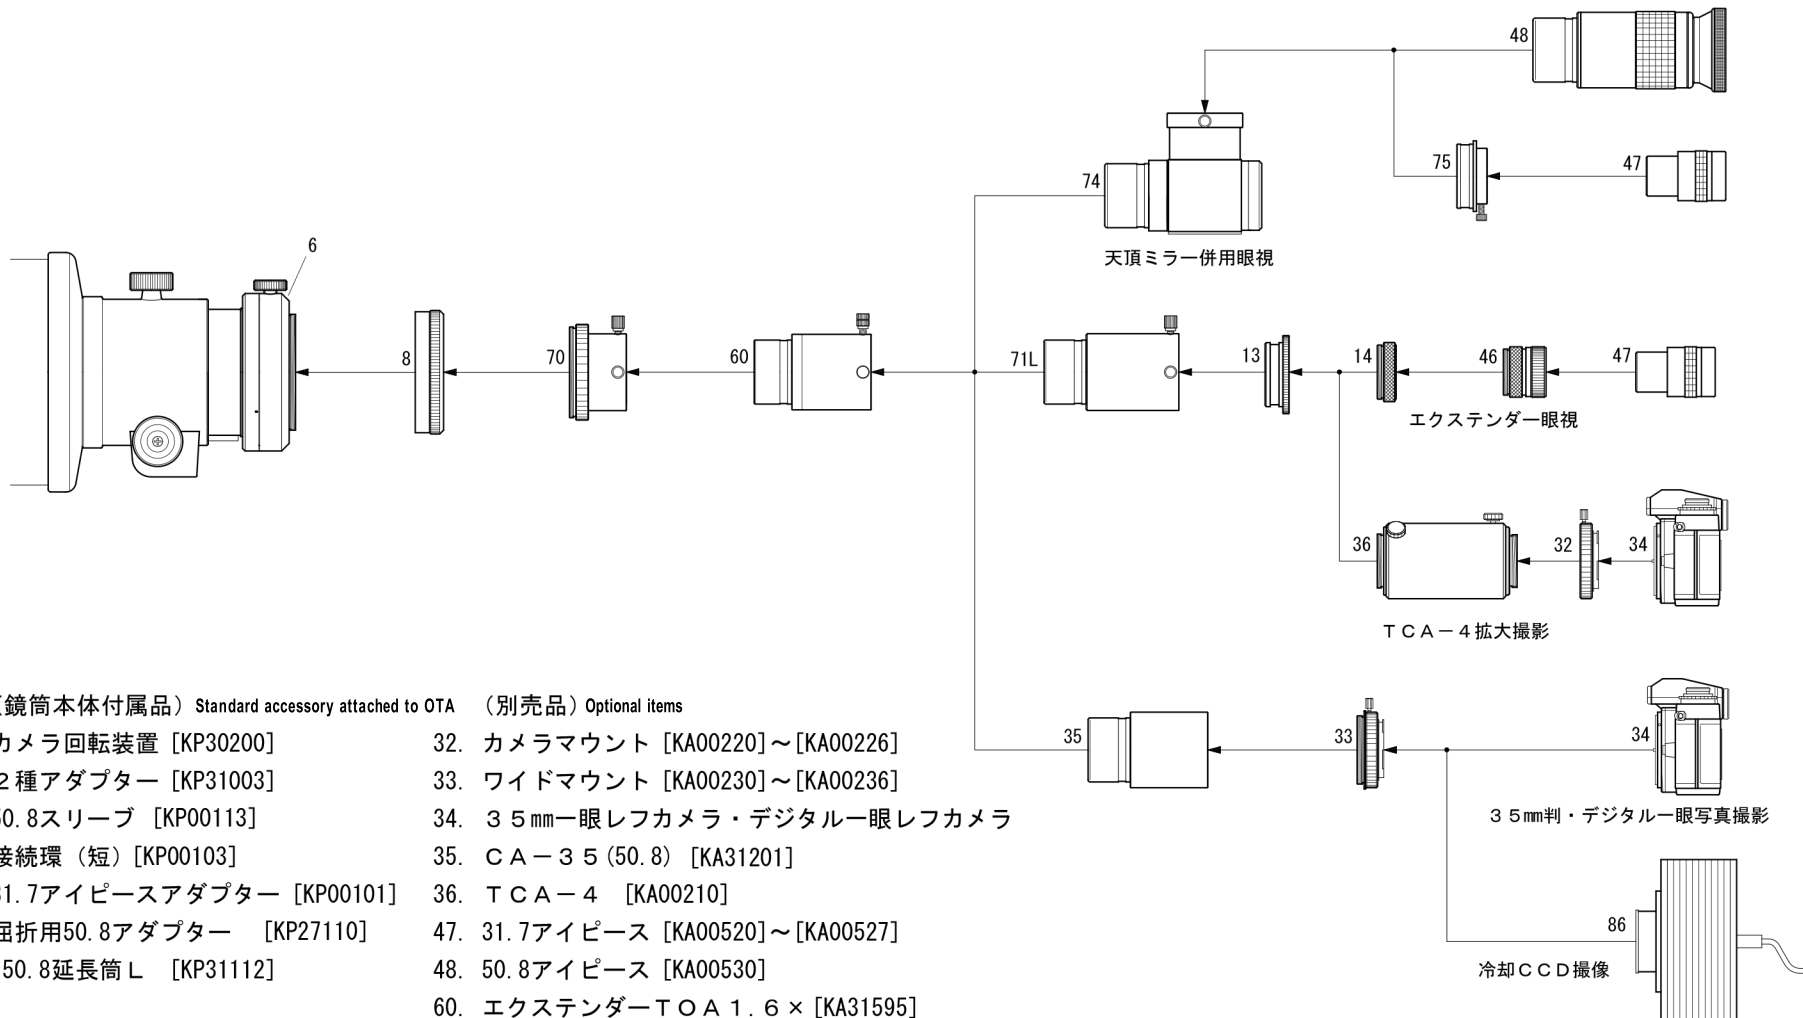

# TOA-150 エクステンダーTOA1.6× システム

(鏡筒本体付属品) Standard accessory attached to OTA

(別売品) Optional items

- |                              |                                   |
|------------------------------|-----------------------------------|
| 6. カメラ回転装置 [KP30200]         | 32. カメラマウント [KA00220]~[KA00226]   |
| 8. 2種アダプター [KP31003]         | 33. ワイドマウント [KA00230]~[KA00236]   |
| 13. 50.8スリーブ [KP00113]       | 34. 35mm一眼レフカメラ・デジタル一眼レフカメラ       |
| 14. 接続環(短) [KP00103]         | 35. CA-35(50.8) [KA31201]         |
| 46. 31.7アイピースアダプター [KP00101] | 36. TCA-4 [KA00210]               |
| 70. 屈折用50.8アダプター [KP27110]   | 47. 31.7アイピース [KA00520]~[KA00527] |
| 71L. 50.8延長筒L [KP31112]      | 48. 50.8アイピース [KA00530]           |
|                              | 60. エクステンダーTOA1.6× [KA31595]      |
|                              | 74. 天頂ミラー [KA00543]               |
|                              | 75. 天頂ミラー31.7AD [KA00111]         |
|                              | 86. 冷却CCDカメラ(カメラマウント仕様)           |

35mm判・デジタル一眼写真撮影

冷却CCD撮像

\* No. 34 35mm一眼レフカメラ・デジタル一眼レフカメラは、機種によって取り付けられない場合があります。