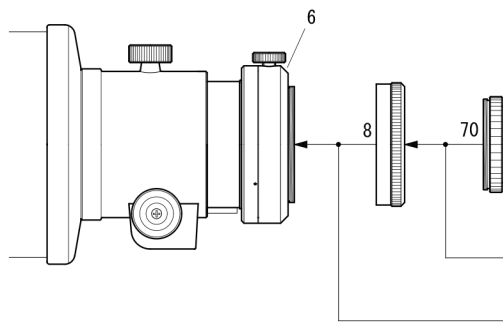

## 写真/眼視システムチャート

- 6. カメラ回転装置 [KP30200]
- 8. 2種アダプター [KP31003]
- 13. 50.8スリーブ [KP00113]
- 14. 接続環 (短) [KP00103]

- 18S. レデューサー (セット) [KA31580S]
- 18L. 645レデューサー150セット [KA32580L]

- 32. カメラマウント [KA00220]~[KA00226]
- 33. ワイドマウント [KA00230]~[KA00236]
- 34. 35mm一眼レフカメラ  
・デジタル一眼レフカメラ
- 35. CA-35 (50.8) [KA31201]
- 36. TCA-4 [KA00210]
- 46. 31.7アイピースアダプター [KP00101]
- 47. 31.7アイピース [KA00520]~[KA00527]
- 48. 50.8アイピース [KA00530]
- 49. 天頂プリズム (中) [KA00541]
- 60. エクステンダーTOA 1.6x [KA31595]
- 70. 屈折用50.8アダプター [KP27110]
- 71L. 50.8延長筒L [KP31112]
- 74. 天頂ミラー [KA00543]
- 75. 天頂ミラー31.7AD [KA00111]
- 80S. 35フラットナー [KA31582]
- 80LS. 67フラットナー150セット [KA32583S]

- 86. 冷却CCDカメラ(カメラマウント仕様)

\* No. 6, 8, 13, 14, 46, 70, 71Lは、標準付属品です。No.6,8,13,14,46,70,71L are standard accessories attached to OTA

\* No. 46を24.5アイピースアダプターに交換すれば、スリーブ径24.5mmアイピースが使用できます。

\* No. 34 35mm一眼レフカメラ・デジタル一眼レフカメラは、機種によって取り付けられない場合があります。 2006.02.22制作