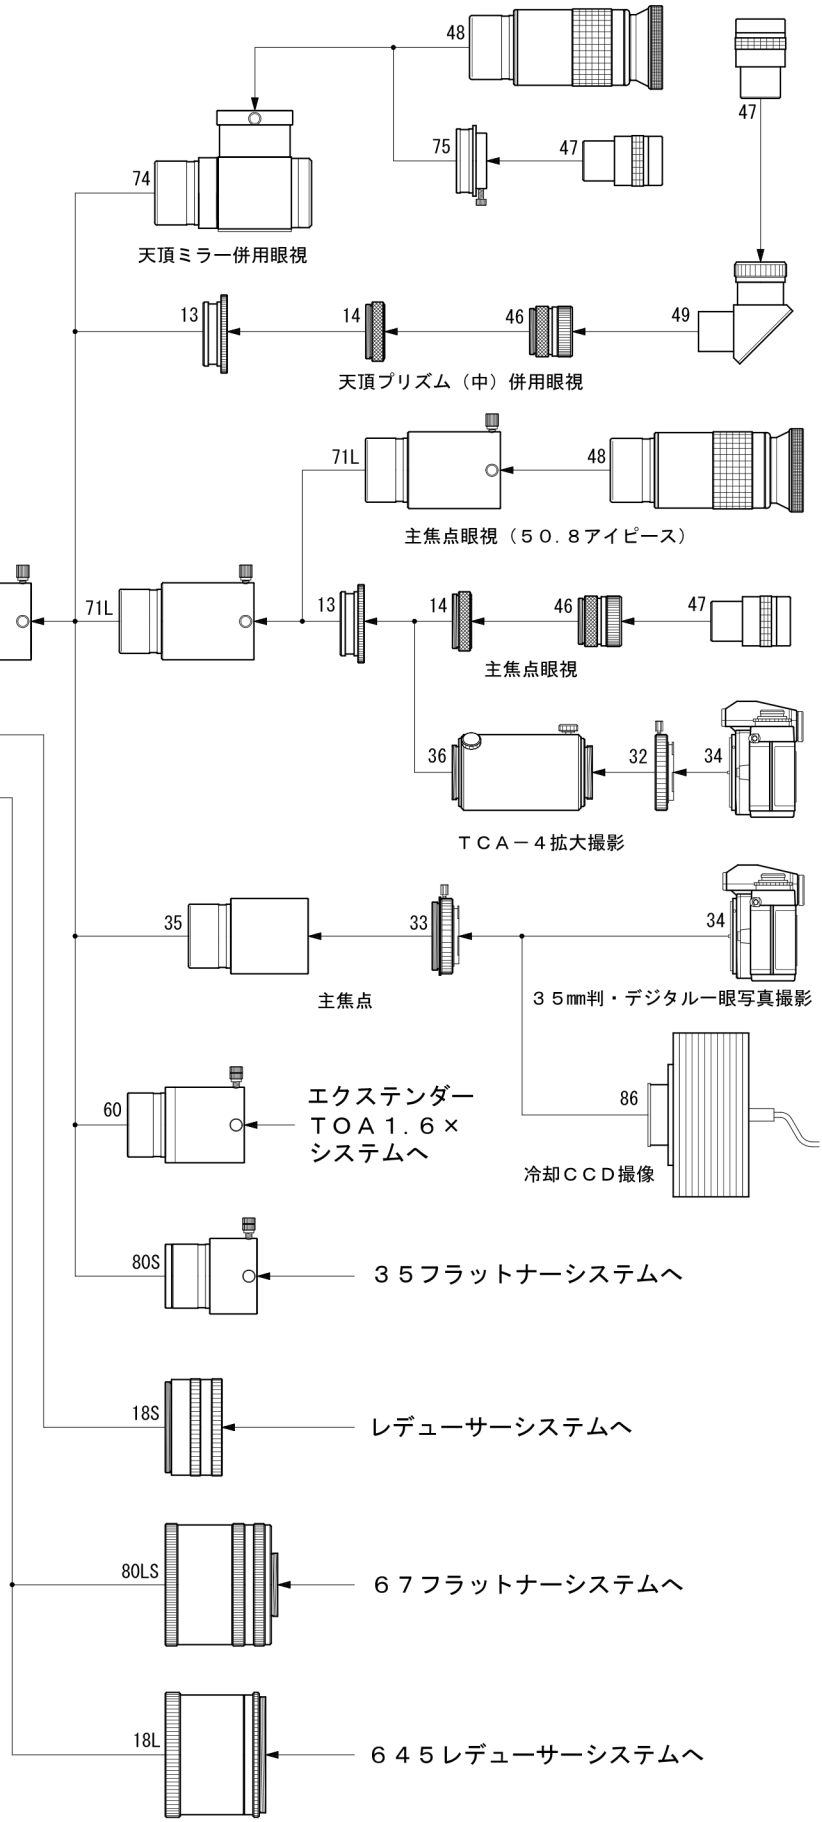

## 写真/眼視システムチャート

- 6. カメラ回転装置 [KP30200]
- 8. 2種アダプター [KP31003]
- 13. 50.8スリーブ [KP00113]
- 14. 接続環 (短) [KP00103]

- 18S. レデューサー (セット) [KA31580S]
- 18L. 645レデューサー150セット [KA32580L]

- 32. カメラマウント [KA00220]~[KA00226]
- 33. ワイドマウント [KA00230]~[KA00236]
- 34. 35mm一眼レフカメラ  
・デジタル一眼レフカメラ
- 35. CA-35 (50.8) [KA31201]
- 36. TCA-4 [KA00210]
- 46. 31.7アイピースアダプター [KP00101]
- 47. 31.7アイピース [KA00520]~[KA00527]
- 48. 50.8アイピース [KA00530]
- 49. 天頂プリズム (中) [KA00541]
- 60. エクステンダーTOA 1.6x [KA31595]
- 70. 屈折用50.8アダプター [KP27110]
- 71L. 50.8延長筒L [KP31112]
- 74. 天頂ミラー [KA00543]
- 75. 天頂ミラー31.7AD [KA00111]
- 80S. 35フラットナー [KA31582]
- 80LS. 67フラットナー150セット [KA32583S]

- 86. 冷却CCDカメラ(カメラマウント仕様)

\* No. 6, 8, 13, 14, 46, 70, 71Lは、標準付属品です。No.6,8,13,14,46,70,71L are standard accessories attached to OTA

\* No. 46を24.5アイピースアダプターに交換すれば、スリーブ径24.5mmアイピースが使用できます。

\* No. 34 35mm一眼レフカメラ・デジタル一眼レフカメラは、機種によって取り付けられない場合があります。 2006.02.22制作