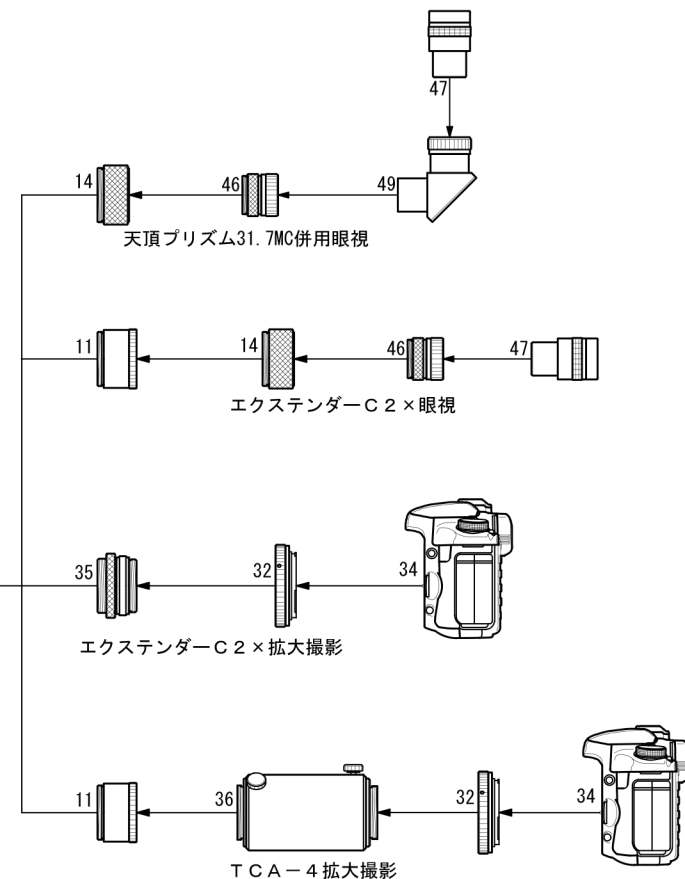

* No. 34 デジタル一眼レフカメラ・35mm一眼レフカメラは、機種によって取り付けられない場合があります。

また、Canon-EOS、Nikon以外のカメラの取り付けについては、当社へお問い合わせ下さい。