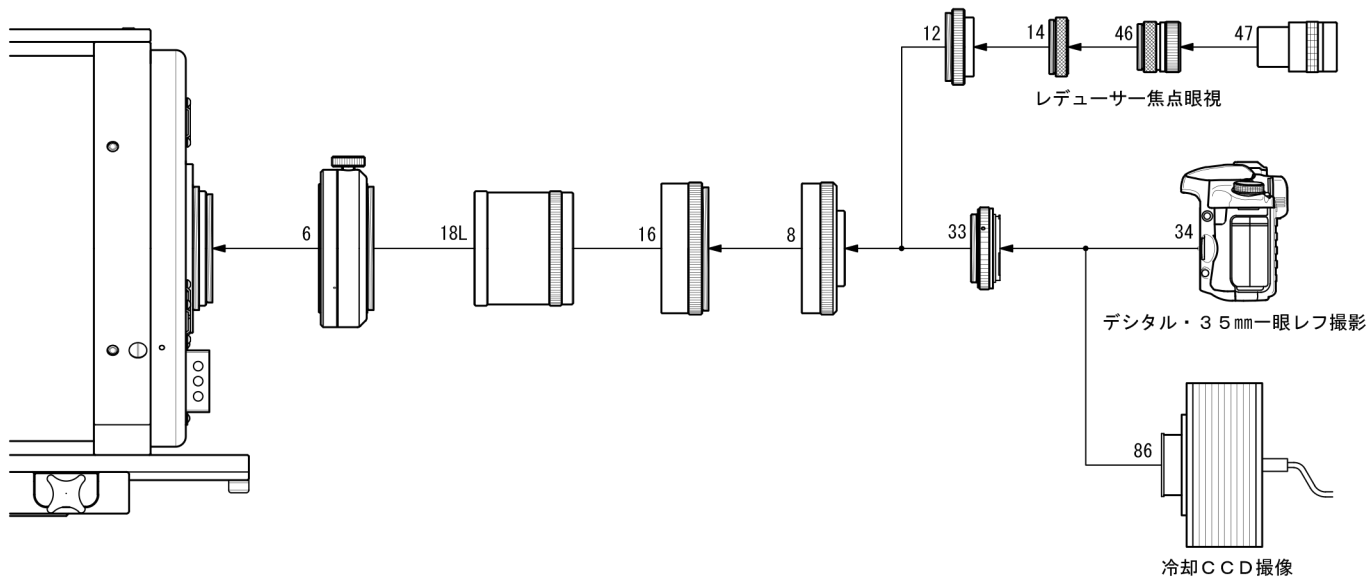

■645レデューサーCA0.72×

* No. 6, 8, 12, 14, 16 (2ヶ), 46は、標準付属品です。No.6,8,12,14,16,46 are standard accessories attached to OTA

* No. 34 デジタル一眼レフカメラ・35mm一眼レフカメラは、機種によって取り付けられない場合があります。

また、Canon-EOS、Nikon以外のカメラの取り付けについては、当社へお問い合わせ下さい。

* No. 34がフィルム一眼レフカメラの場合、セミオートフォーカサー (Active focuser) は機能しません。

2011.07.05制作

(株)高橋製作所