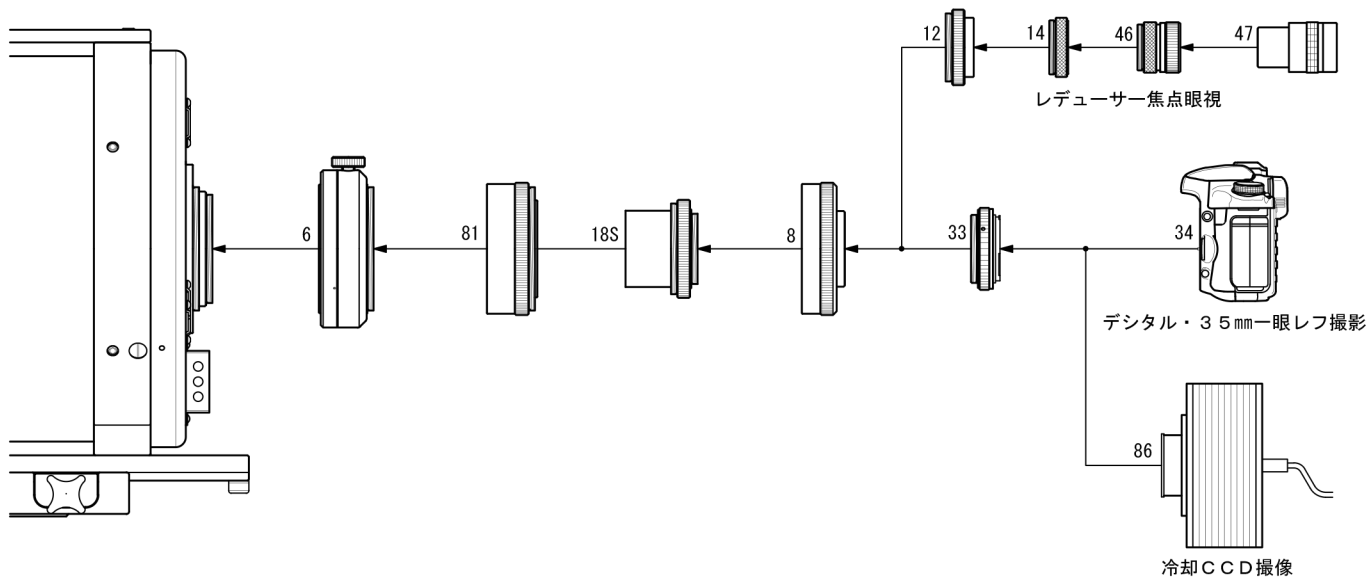

CCA-250 レデューサーシステムチャート

■レデューサーCR0.73×

- 6. カメラ回転装置 (CCA-250) [KP86200]
- 8. 2種アダプター (CCA-250) [KP86003]
- 12. 眼視アダプター (CCA-250) [KP86005]
- 14. アイピースアダプター接続環 (短) [KP00103]
- 16. 補助リング (CCA-250) [KP86002]
- 18S. レデューサーCR0.73× [KA82580]
- 18L. 645レデューサーCA0.72× [KA86580L]

- 33. カメラマウントDX-WR (EOS) [KA01251]
カメラマウントDX-WR (Nikon) [KA01255]
- 34. デジタル一眼レフカメラ
・35mm一眼レフカメラ (Canon-EOS, Nikon)
- 46. 31.7mmアイピースアダプター [KP00101]
- 47. 31.7mmアイピース
- 81. RD-EXT接続環 [KA86205]
- 86. 冷却CCDカメラ (カメラマウント仕様)