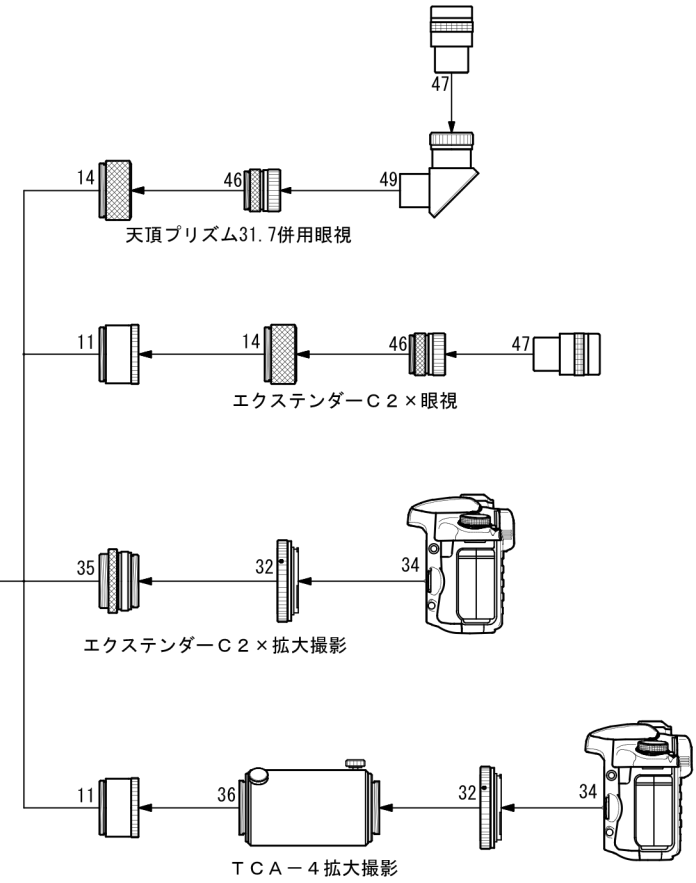

FC-76DS エクステンダーC2× システム

(鏡筒付属品) Standard accessory attached to OTA

- 10. 接眼アダプター接続環 (SKY90) [KP35001]
- 13. 50.8スリーブ [KP00113]
- 14. アイピースアダプター接続環(長) [KP00104]
- 46. 31.7アイピースアダプター [KP00101]
- 69. 50.8アダプター (SKY90用) [KP35110]
- 71. 50.8延長筒 [KP27112]

(オプション部品) Optional items

- 11. 接眼延長筒(短) [KP00105]
- 32. カメラマウントDX-S (EOS) [KA01250]
カメラマウントDX-S (Nikon) [KA01254]
- 34. デジタル一眼レフカメラ
・ 35mm一眼レフカメラ (Canon-EOS, Nikon)
- 35. カメラアタッチメント (M43→M42) [KA00205]
- 36. TCA-4 (拡大撮影用) [KA00210]
- 38. φ30.5mmフィルター (取付可)
- 47. 31.7アイピース
- 49. 天頂プリズム31.7 [KA00541]
- 60. エクステンダーC2× [KA00594]