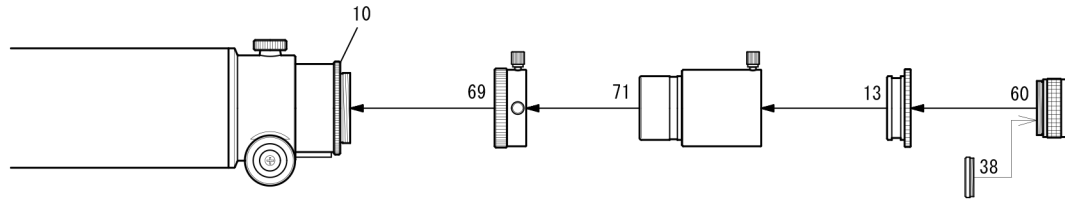

FC-76DS エクステンダーC2× システム

(鏡筒付属品) Standard accessory attached to OTA

- 10. 接眼アダプター接続環 (SKY90) [KP35001]
- 13. 50.8スリーブ [KP00113]
- 14. アイピースアダプター接続環(長) [KP00104]
- 46. 31.7アイピースアダプター [KP00101]
- 69. 50.8アダプター (SKY90用) [KP35110]
- 71. 50.8延長筒 [KP27112]