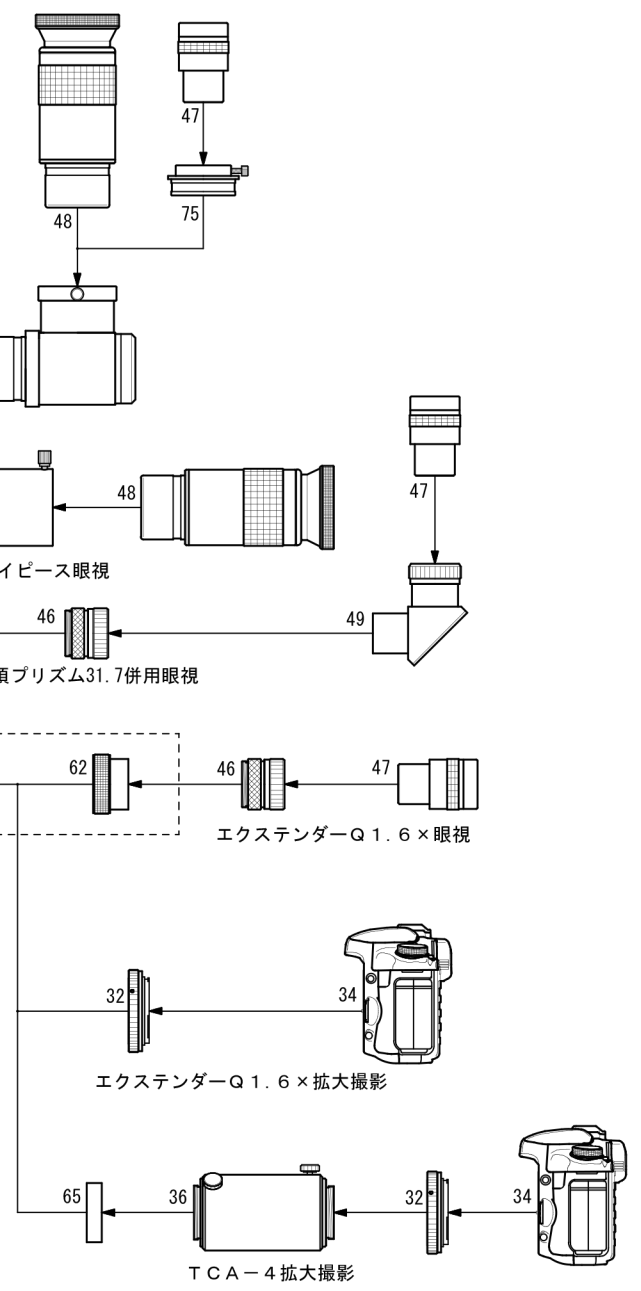

## (鏡筒付属品) Standard accessory attached to OTA

- 10. 接眼アダプター接続環(SKY90) [KP35001]
- 13. 50.8スリーブ [KP00113]
- 46. 31.7アイピースアダプター [KP00101]
- 69. 50.8アダプター(SKY90用) [KP35110]
- 71. 50.8延長筒 [KP27112]

## (エクステンダーQ 1.6 × 付属品)

- 67. エクステンダーQ 1.6 × [KA00595]
- 61-A. バリ・チューブ (大) [KA00586]
- 61-B. バリ・チューブ (小) [KA00587]
- 62. 眼視アダプター(エクステンダー用) [KA00588]

## (オプション部品) Optional items

- 32. カメラマウントD X - S (EOS) [KA01250]
- カメラマウントD X - S (Nikon) [KA01254]
- 34. デジタル一眼レフカメラ
- ・ 35mm一眼レフカメラ (Canon-EOS, Nikon)
- 36. T C A - 4 (拡大撮影用) [KA00210]
- 47. 31.7アイピース
- 48. 50.8アイピース
- 49. 天頂プリズム31.7 [KA00541]
- 65. E Cリング [KA00590]
- 66. 50.8アダプターE X Q 1.6 × 用 [KA00596]
- 74. 天頂ミラー50.8 (31.7 A D付) [KA00543]
- 75. 天頂ミラー用31.7 A D [KA00111]