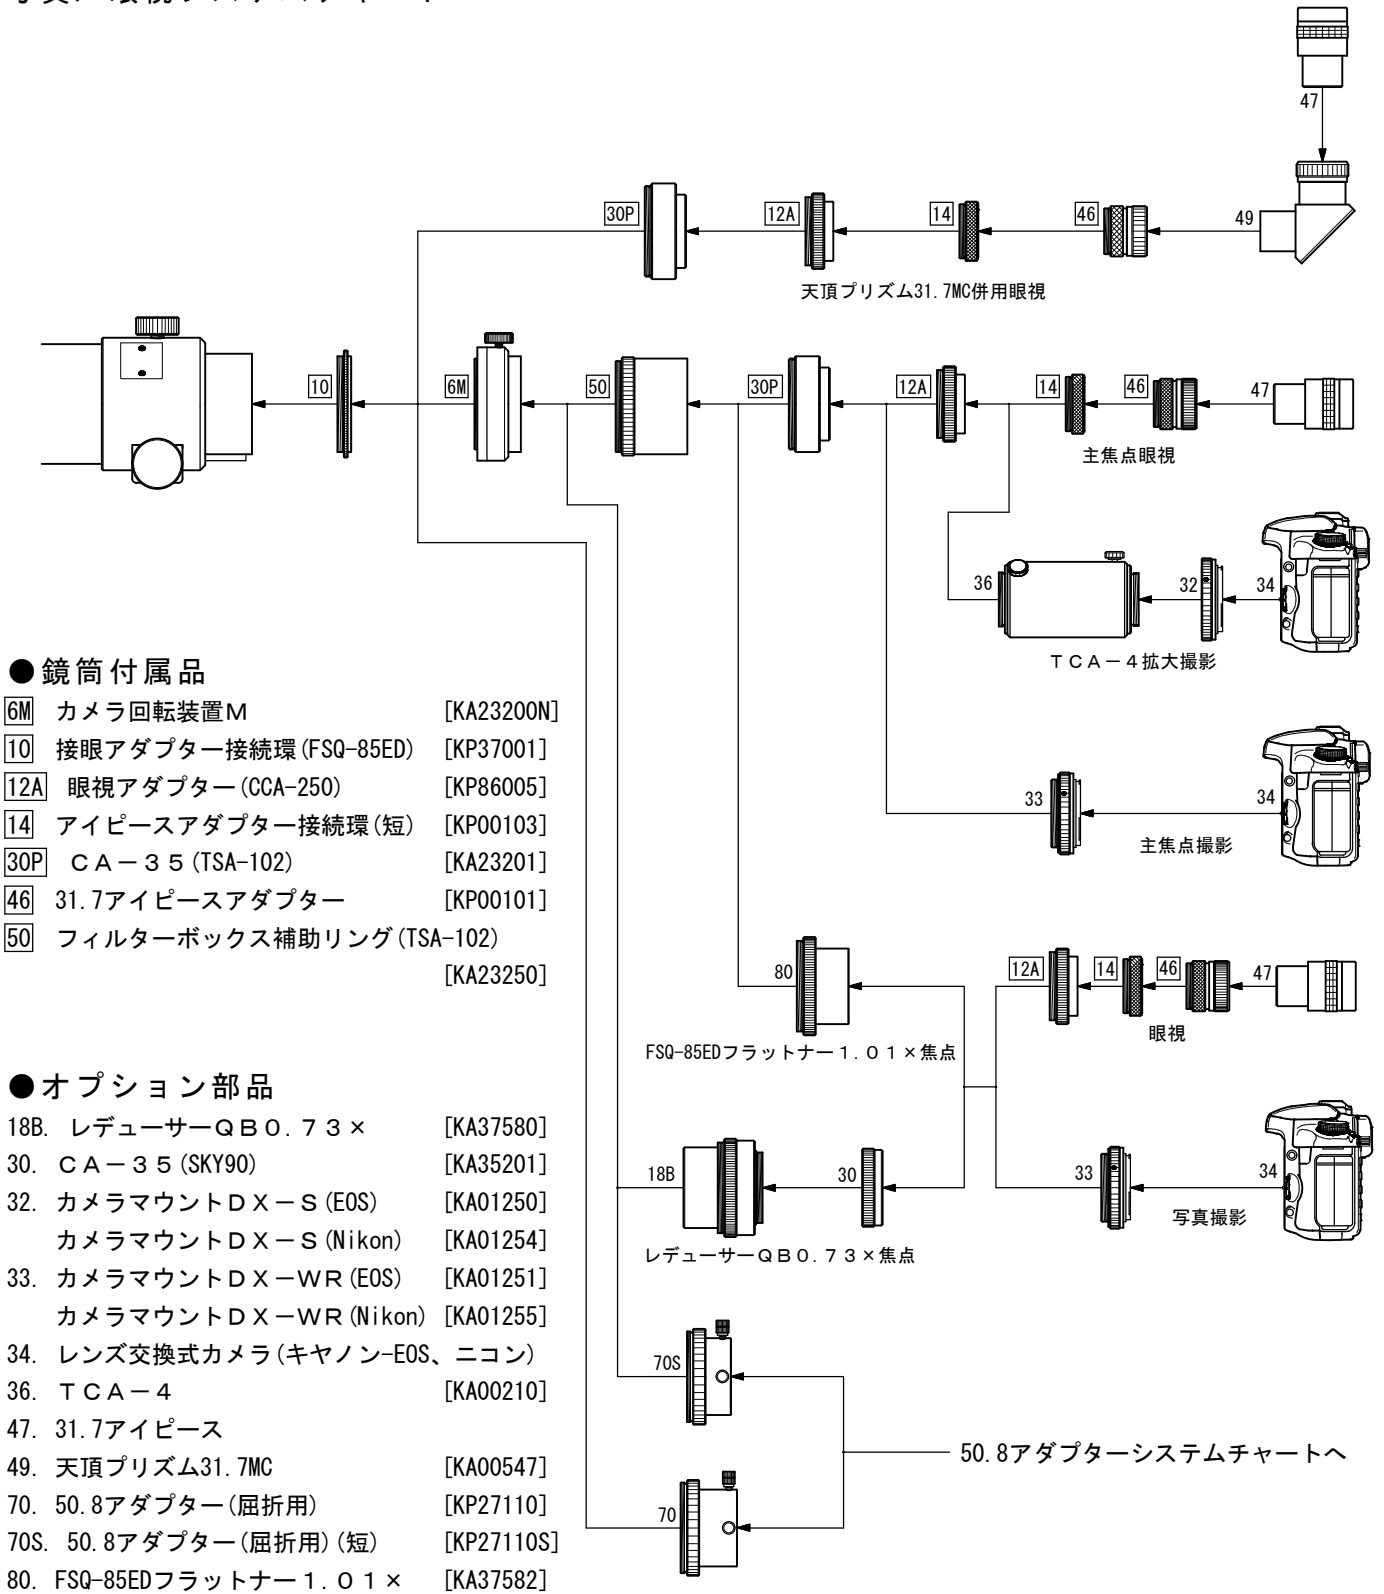

# FSQ-85EDP

## 写真／眼視システムチャート

\* No. 34 レンズ交換式カメラは、一眼レフカメラとミラーレスカメラ+マウントアダプターの総称です。  
 \* キヤノン EFマウント、ニコン Fマウント以外のカメラの取り付けについては、弊社へお問い合わせください。  
 ミラーレスカメラは、マウントアダプターで前記2種類のマウントに変換すれば取り付けられます。  
 機種によっては取りつかない場合があります。