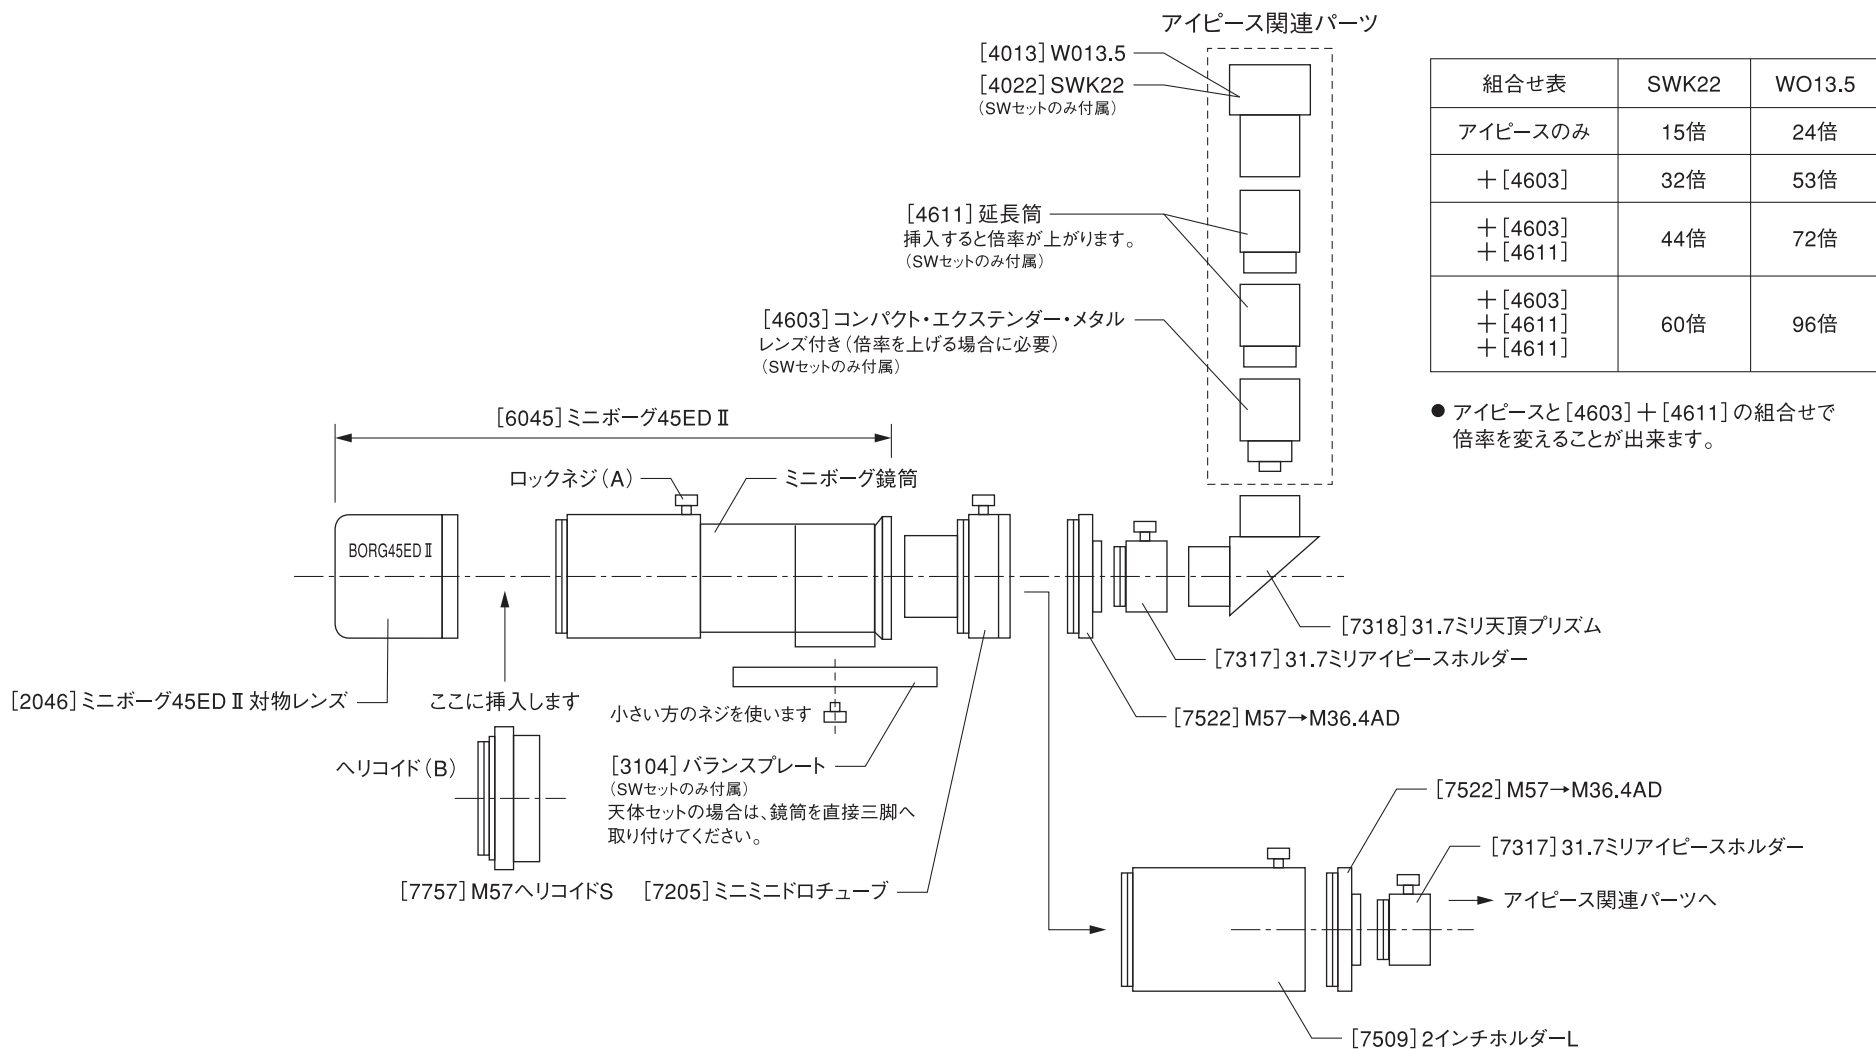

ミニボーグ45ED II SWセット [0147], ミニボーグ45ED II 天体セット [6047] 共通組立て説明書 (鏡筒編)

組合せ表	SWK22	WO13.5
アイピースのみ	15倍	24倍
+ [4603]	32倍	53倍
+ [4603] + [4611]	44倍	72倍
+ [4603] + [4611] + [4611]	60倍	96倍

● アイピースと [4603] + [4611] の組合せで倍率を変えることができます。