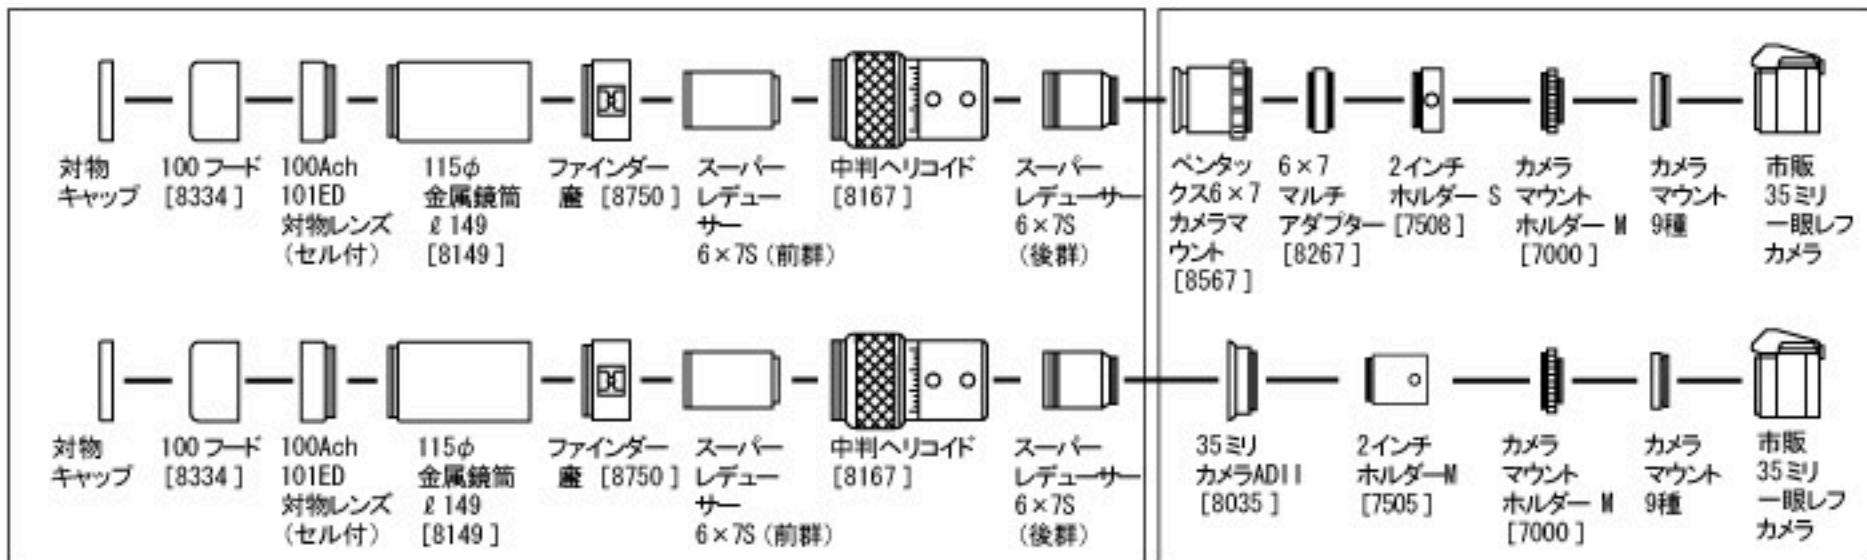

〈眼視観測システム〉 31.7ミリサイズアイピースで直視の場合

〈眼視観測システム〉 2インチサイズアイピースで直視の場合

〈眼視観測システム〉 31.7ミリサイズアイピースで天頂プリズム併用の場合

〈F4写真撮影システム〉 中判の直焦点撮影の場合

〈F4写真撮影システム〉 35ミリ判の直焦点撮影の場合

〈F6.4写真撮影システム〉 中判の直焦点撮影の場合