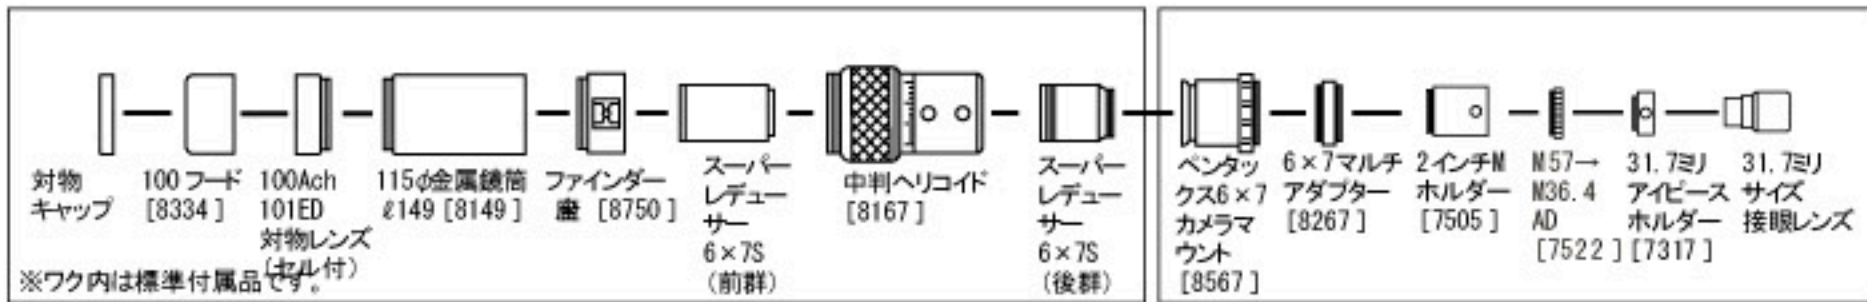

〈眼視観測システム〉 31.7ミリサイズアイピースで直視の場合

〈眼視観測システム〉 2インチサイズアイピースで直視の場合

〈眼視観測システム〉 31.7ミリサイズアイピースで天頂プリズム併用の場合

〈F4写真撮影システム〉 中判の直焦点撮影の場合

〈F4写真撮影システム〉 35ミリ判の直焦点撮影の場合

〈F6.4写真撮影システム〉 中判の直焦点撮影の場合