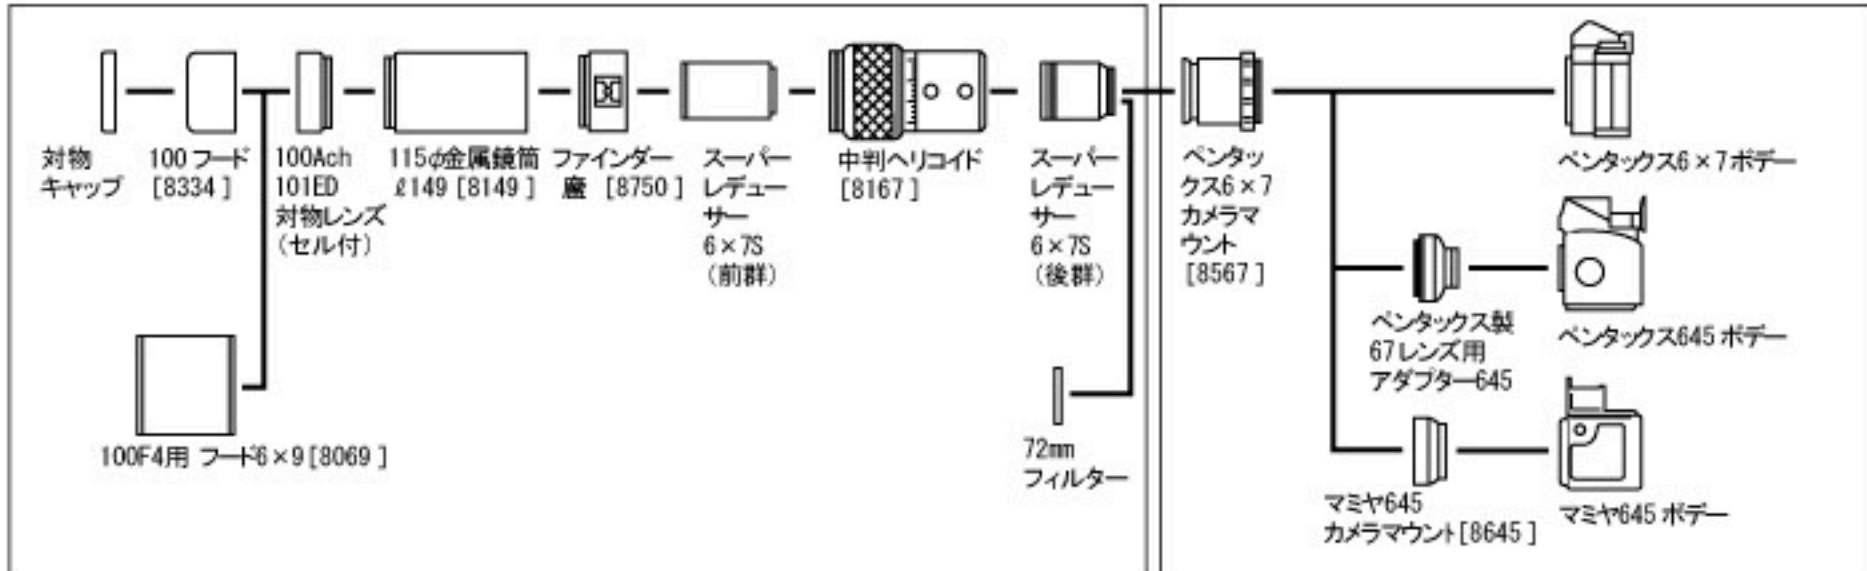

〈眼視観測システム〉 31.7ミリサイズアイピースで直視の場合

〈眼視観測システム〉 2インチサイズアイピースで直視の場合

〈眼視観測システム〉 31.7ミリサイズアイピースで天頂プリズム併用の場合

〈F4写真撮影システム〉 中判の直焦点撮影の場合

〈F4写真撮影システム〉 35ミリ判の直焦点撮影の場合

〈F6.4写真撮影システム〉 中判の直焦点撮影の場合