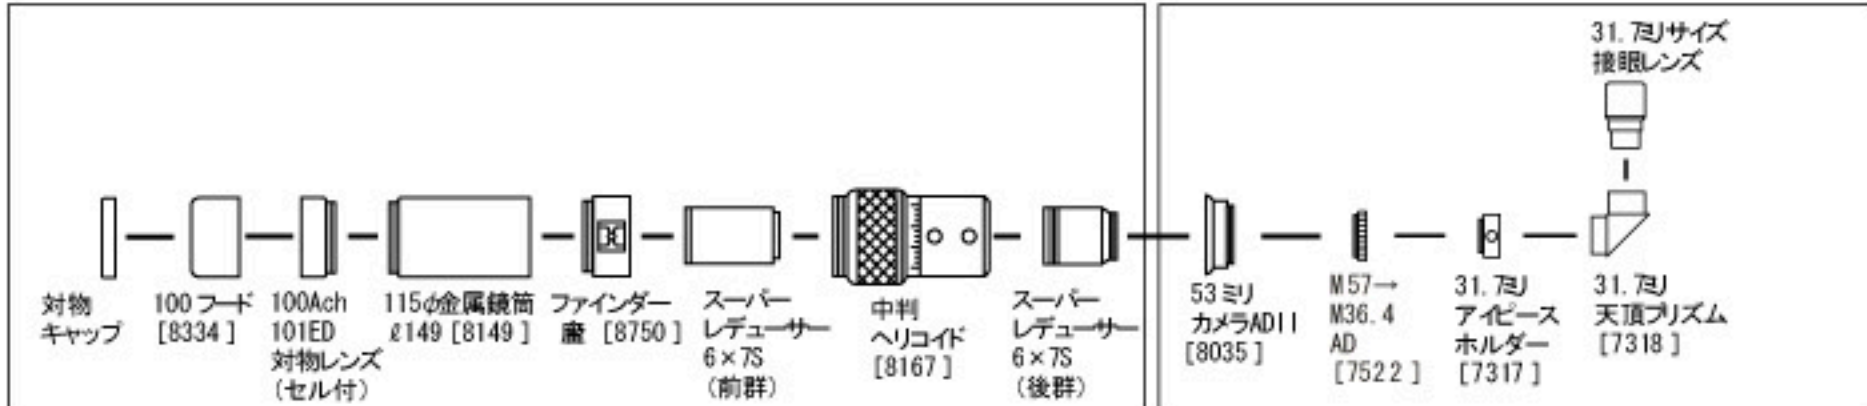

〈眼視観測システム〉 31.7ミリサイズアイピースで直視の場合

〈眼視観測システム〉 2インチサイズアイピースで直視の場合

〈眼視観測システム〉 31.7ミリサイズアイピースで天頂プリズム併用の場合

〈F4写真撮影システム〉 中判の直焦点撮影の場合

〈F4写真撮影システム〉 35ミリ判の直焦点撮影の場合

〈F6.4写真撮影システム〉 中判の直焦点撮影の場合