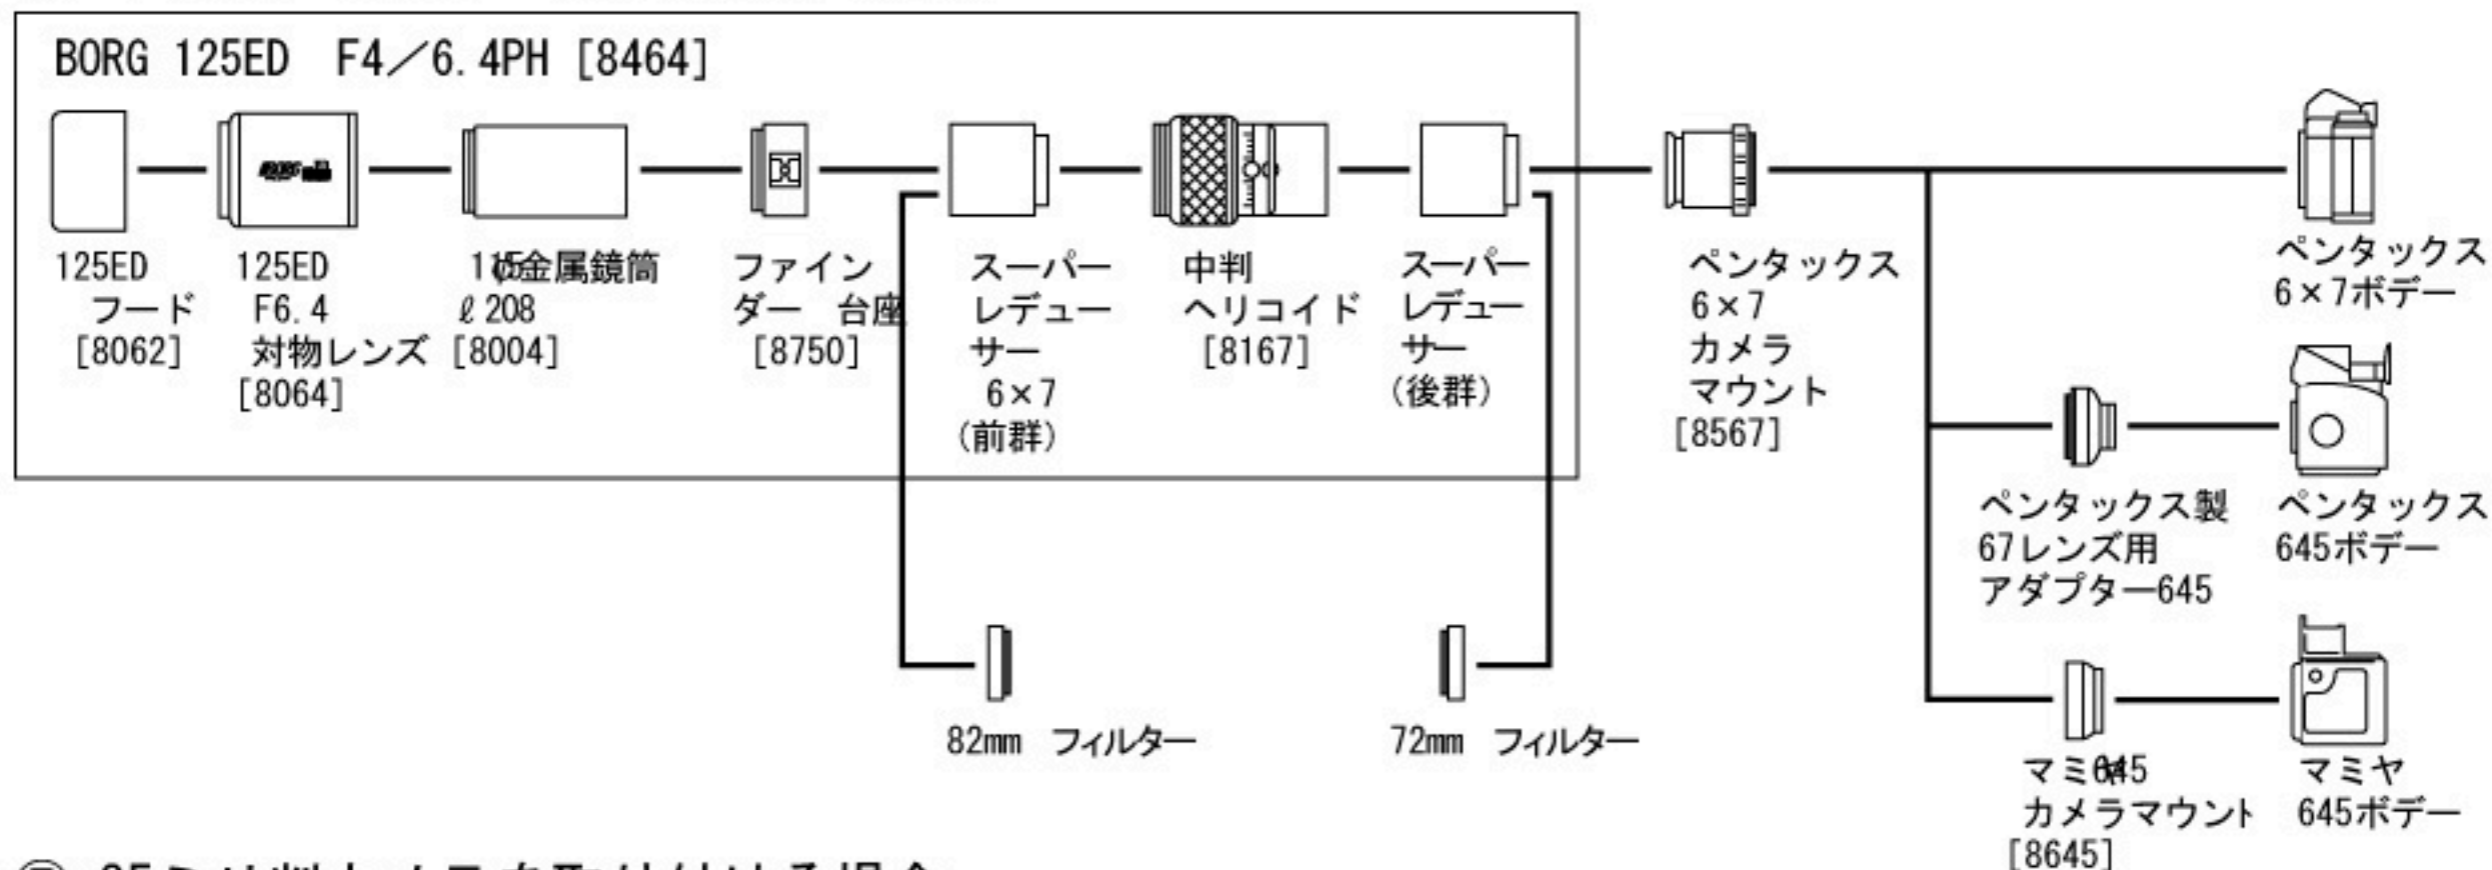

BORG125EDF4PHシステムチャート

④ 中判カメラボデーを取り付ける場合

⑤ 35ミリ判カメラを取り付ける場合