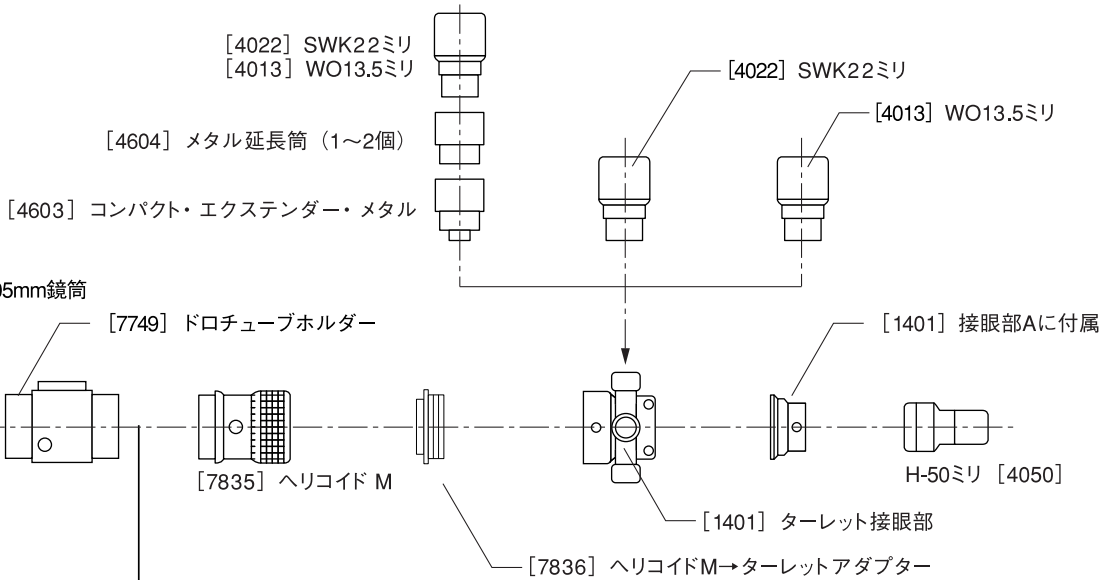

ボーグ77SWⅡセットDX[0071] ボーグ77EDⅡセットDX[0585] ボーグ101ED SWⅡセットDX[0515] (組み立て全体図)

101mmED 対物レンズ
f=640mm F6.3 (伸縮式フード・セル付)
[2101]

77mmED 対物レンズ
f=500mm F6.5 (伸縮式フード・セル付)
[2177]

77mm アクロマート対物レンズ
f=500mm F6.5 (伸縮式フード・セル付)
[2077]

鏡筒バンド80φ
[5501] [5503]
[7080] [7083]
[9159]

※フィルターは
[7508] [7509] [7522] [7430]
に52mmが取付きます。

- 〈付属品の詳細〉
- [6000] BORG金属鏡筒
 - [3101] 片持ちフォーク式赤道儀
 - [5503] 鏡筒バンド+アダプターE
 - [4050] H50
 - [4022] SWK22
 - [4013] WO13.5
 - [4603] コンパクトエクステンダーメタル
 - [4604] メタル延長筒×2個
 - [1401] ターレット接眼部
 - [7836] ヘリコイドM→ターレットAD
 - [3107] 強化金具SW