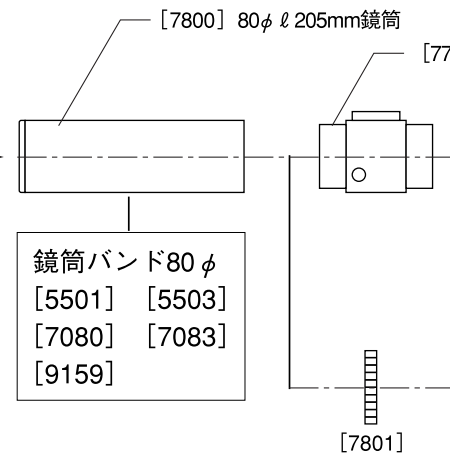

ボーグ77SWⅡセットDX[0071] ボーグ77EDⅡセットDX[0585] ボーグ101ED SWⅡセットDX[0515] (組み立て全体図)

101mmED 対物レンズ
f=640mm F6.3 (伸縮式フード・セル付)
[2101]

77mmED 対物レンズ
f=500mm F6.5 (伸縮式フード・セル付)
[2177]

77mm アクロマート対物レンズ
f=500mm F6.5 (伸縮式フード・セル付)
[2077]

鏡筒バンド80φ
[5501] [5503]
[7080] [7083]
[9159]

※フィルターは
[7508] [7509] [7522] [7430]
に52mmが取付きます。

- 〈付属品の詳細〉
- [6000] BORG金属鏡筒
 - [3101] 片持ちフォーク式赤道儀
 - [5503] 鏡筒バンド+アダプターE
 - [4050] H50
 - [4022] SWK22
 - [4013] WO13.5
 - [4603] コンパクトエクステンダーメタル
 - [4604] メタル延長筒×2個
 - [1401] ターレット接眼部
 - [7836] ヘリコイドM→ターレットAD
 - [3107] 強化金具SW