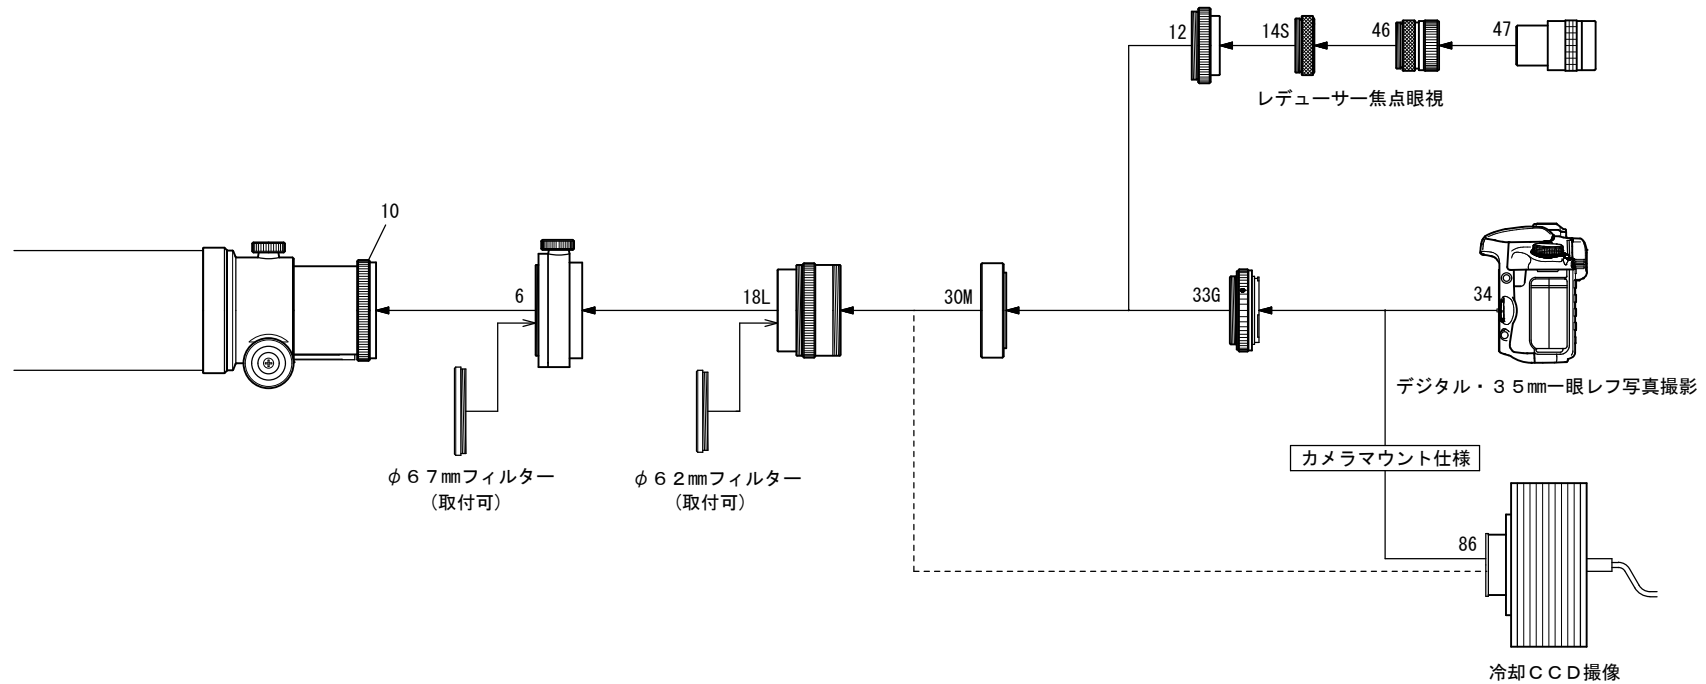

# FC-100DZ

### (鏡筒付属品)

- 10. F-50.8AD取付リング [KP19001]
- 14S. アイピースアダプター接続環(短) [KP00103]
- 46. 31.7アイピースアダプター [KP00101]