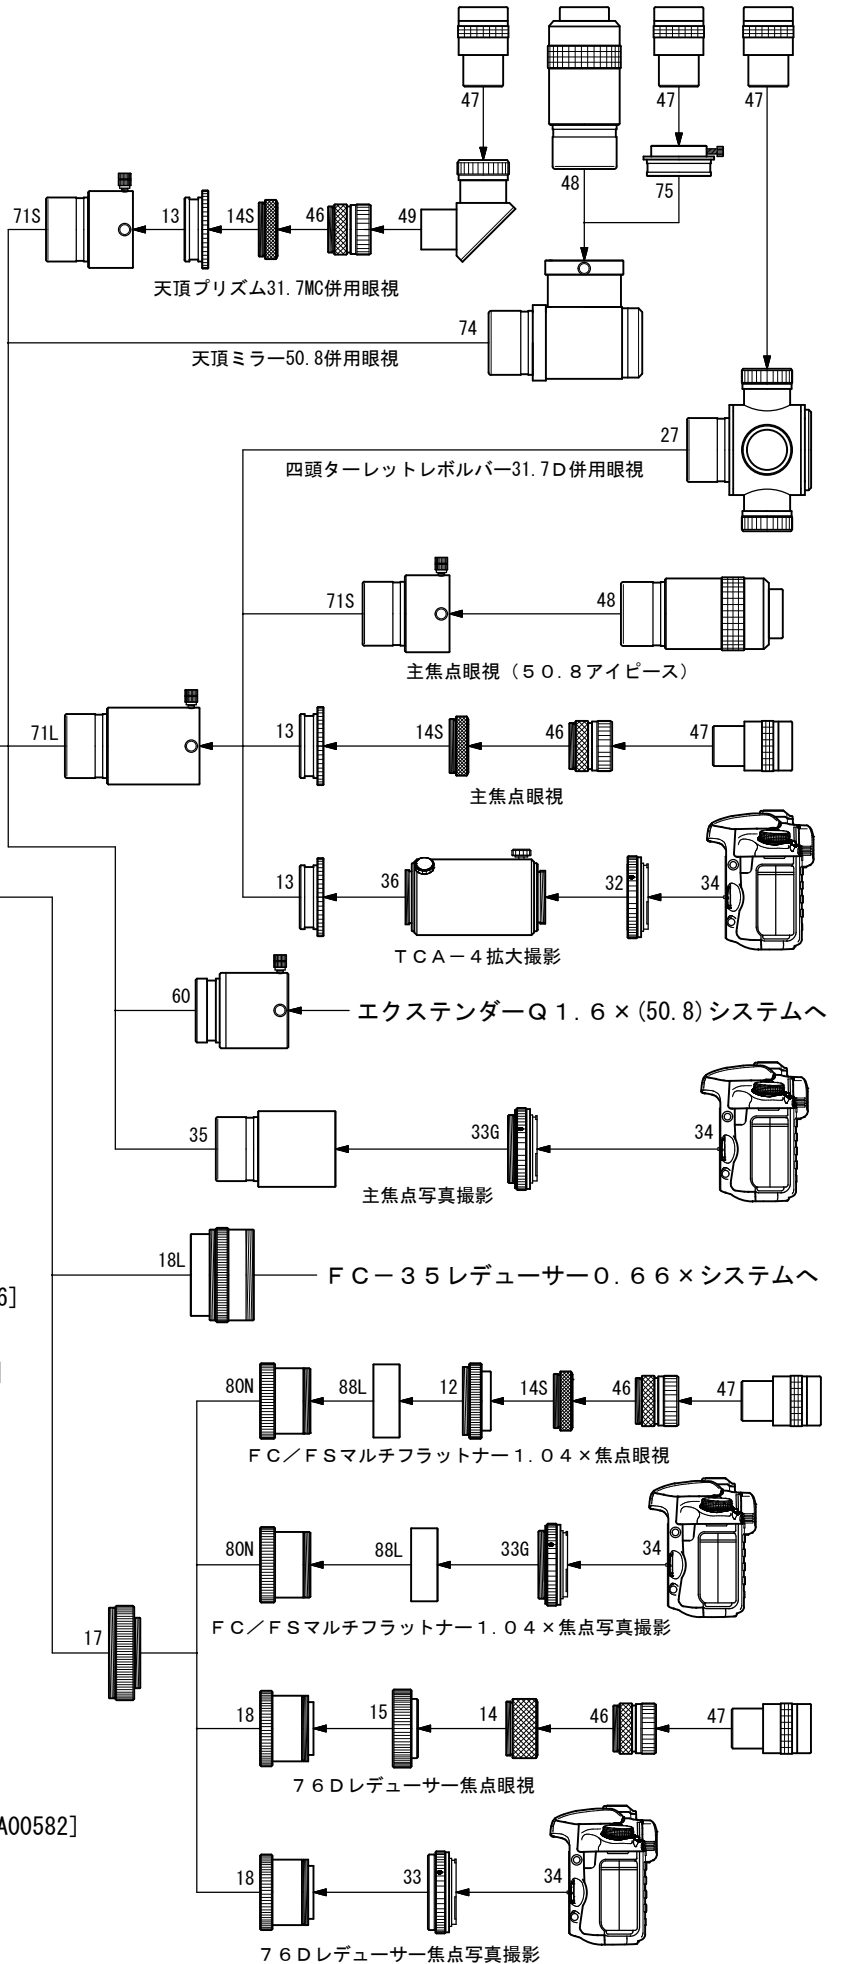

FC-100DZ

写真／眼視システムチャート

(鏡筒付属品)

- 10. F-50.8AD取付リング [KP19001]
- 13. 50.8スリーブ [KP00113]
- 14S. アイピースアダプター接続環(短) [KP00103]
- 46. 31.7アイピースアダプター [KP00101]
- 70. 50.8アダプター屈折用 [KP27110]
- 71L. 50.8延長筒L [KP31112]

(オプション部品)

- 6. カメラ回転装置(TSA-102) [KA23200]
- 12. 眼視アダプター(CCA-250) [KP86005]
- 14. アイピースアダプター接続環(長) [KP00104]

- 15. 眼視アダプター(FS-60CB) [KP20005]
- 17. M72-M55.9変換リング [KA19205]
- 18. 76Dレデューサー [KA18580]
- 18L. FC-35レデューサー0.66× [KA19580]
- 27. 四頭ターレットレボルバー31.7D [KA00404]
- 32. カメラマウントDX-S (EOS) [KA01250]
カメラマウントDX-S (Nikon) [KA01254]
- 33. カメラマウントDX-60W (EOS) [KA20245]
カメラマウントDX-60W (Nikon) [KA20246]
- 33G. カメラマウントDX-WR (EOS) [KA01251]
カメラマウントDX-WR (Nikon) [KA01255]
- 34. デジタル一眼レフカメラ
・35mm一眼レフカメラ (Canon-EOS, Nikon)
- 35. CA-35 (50.8) [KA31201]
- 36. TCA-4 (拡大撮影用) [KA00210]
- 47. 31.7アイピース
- 48. 50.8アイピース
- 49. 天頂プリズム31.7MC [KA00547]
- 60. エクステンダーQ 1.6× (50.8) [KA36595]
- 71S. 50.8延長筒S [KA00105]
- 74. 天頂ミラー50.8(31.7AD付) [KA00543]
- 75. 天頂ミラー用31.7AD [KA00111]
- 80N. FC/F5マルチフラットナー1.04× [KA00582]
- 88L. マルチCAリング100 [KA19203]

* No. 10, 13, 14S, 46, 70, 71Lは、鏡筒付属品です。
 * No. 75天頂ミラー31.7ADは、No. 74天頂ミラーに付属しています。
 * No. 34 デジタル一眼レフカメラ・35mm一眼レフカメラは、機種によって取り付けられない場合があります。
 また、Canon-EOS、Nikon以外のカメラの取り付けについては、当社へお問い合わせ下さい。