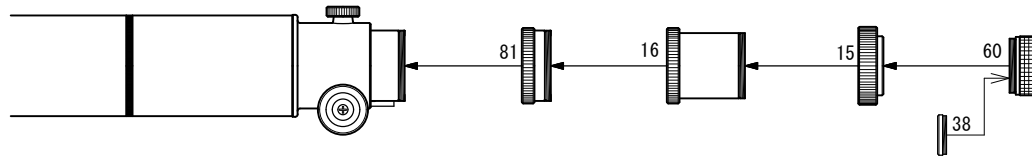

FC-76DCU エクステンダーC2× システムチャート

(鏡筒付属品)

- 14. アイピースアダプター接続環(長) [KP00104]
- 15. 眼視アダプター(FS-60CB) [KP20005]
- 16. 補助リング(FS-60CB) [KP20001]
- 46. 31.7アイピースアダプター [KP00101]
- 81. ドロチューブ延長筒(FS-60CB) [KP20006B]

(オプション部品)