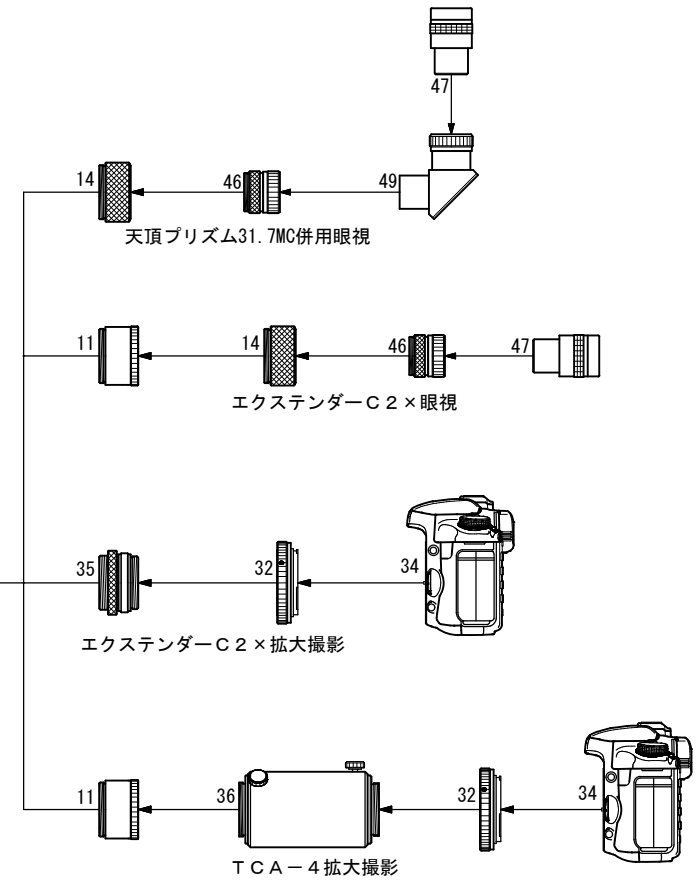

FC-76DCU エクステンダーC2× システムチャート

(鏡筒付属品)

- 14. アイピースアダプター接続環(長) [KP00104]
- 15. 眼視アダプター(FS-60CB) [KP20005]
- 16. 補助リング(FS-60CB) [KP20001]
- 46. 31.7アイピースアダプター [KP00101]
- 81. ドロチューブ延長筒(FS-60CB) [KP20006B]

(オプション部品)

- 11. 接眼延長筒(短) [M43] [KP00105]
- 32. カメラマウントDX-S (EOS) [KA01250]
カメラマウントDX-S (Nikon) [KA01254]
- 34. デジタル一眼レフカメラ
・ 35mm一眼レフカメラ (Canon-EOS, Nikon)
- 35. カメラアタッチメント(M43→M42) [KA00205]
- 36. TCA-4 (拡大撮影用) [KA00210]
- 38. φ30.5mmフィルター (取付可)
- 47. 31.7アイピース
- 49. 天頂プリズム31.7MC [KA00547]
- 60. エクステンダーC2× [KA00594]