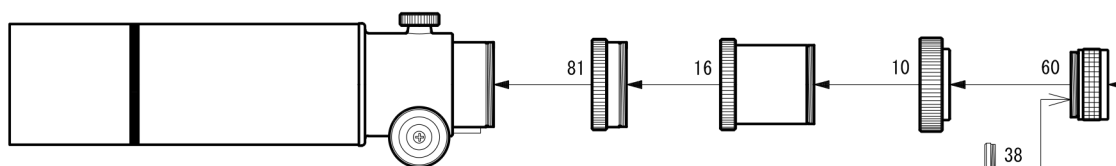

## (鏡筒本体付属品) Standard accessory attached to OTA

- 10. 眼視アダプター [KP20005]
- 14. アイピースアダプター接続環(長) [KP00104]
- 16. 補助リング [KP20001]
- 46. 31.7アイピースアダプター [KP00101]
- 81. ドロチューブ延長筒(FS-60CB) [KP20006B]