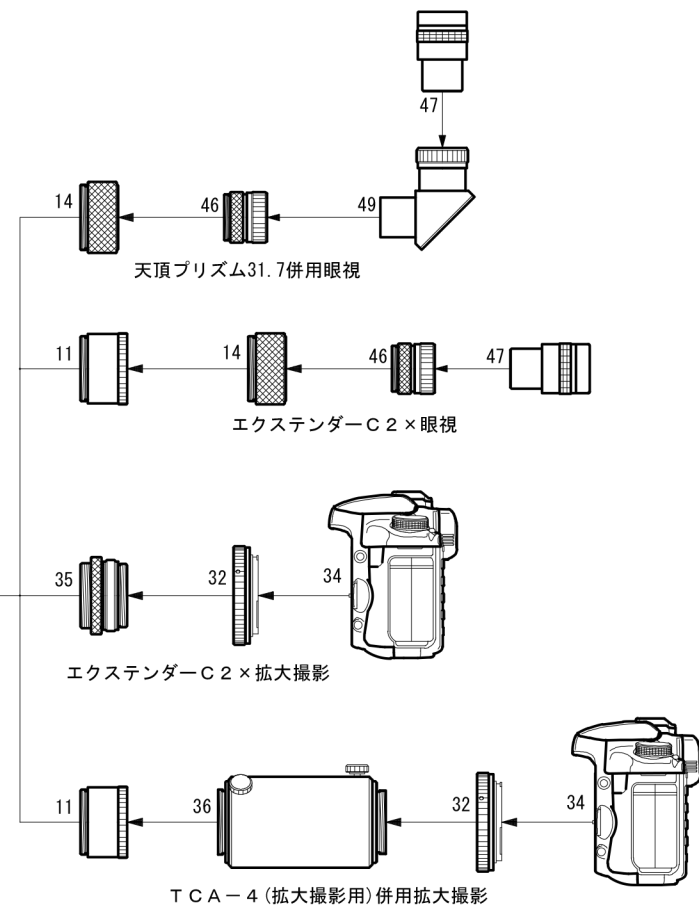

* No. 34 デジタル一眼レフカメラ・35mm一眼レフカメラは、機種によって取り付けられない場合があります。

また、Canon-EOS、Nikon以外のカメラの取り付けについては、当社へお問い合わせ下さい。