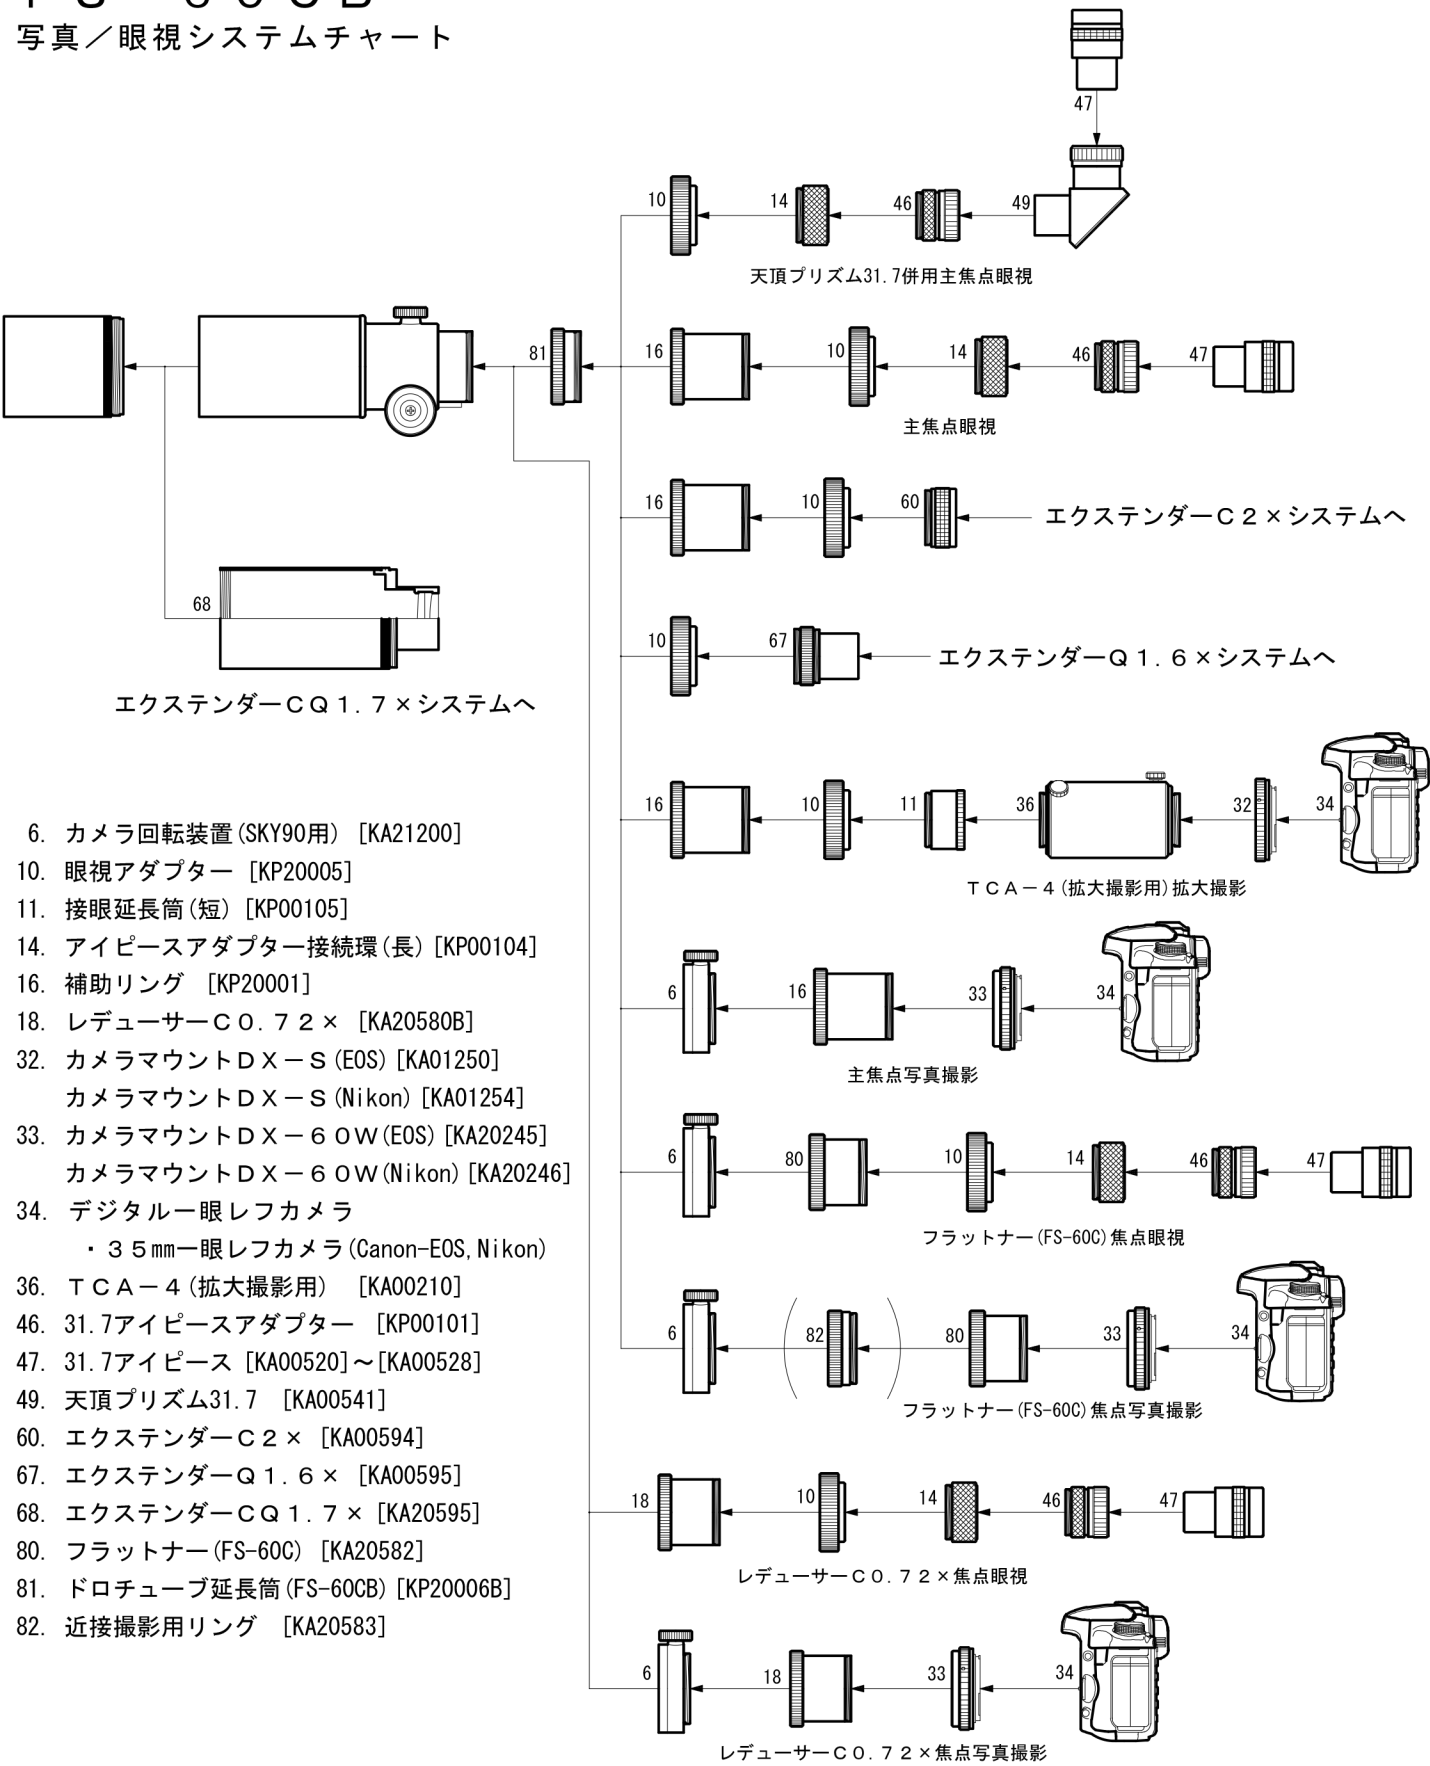

FS-60CB

写真／眼視システムチャート

6. カメラ回転装置 (SKY90用) [KA21200]

10. 眼視アダプター [KP20005]

11. 接眼延長筒 (短) [KP00105]

14. アイピースアダプター接続環 (長) [KP00104]

16. 補助リング [KP20001]

18. レデューサーC0.72x [KA20580B]

32. カメラマウントDX-S (EOS) [KA01250]

カメラマウントDX-S (Nikon) [KA01254]

33. カメラマウントDX-60W (EOS) [KA20245]

カメラマウントDX-60W (Nikon) [KA20246]

34. デジタル一眼レフカメラ

・35mm一眼レフカメラ (Canon-EOS, Nikon)

36. TCA-4 (拡大撮影用) [KA00210]

46. 31.7mmアイピースアダプター [KP00101]

47. 31.7mmアイピース [KA00520]~[KA00528]

49. 天頂プリズム31.7 [KA00541]

60. エクステンダーC2x [KA00594]

67. エクステンダーQ1.6x [KA00595]

68. エクステンダーCQ1.7x [KA20595]

80. フラットナー (FS-60C) [KA20582]

81. ドロチューブ延長筒 (FS-60CB) [KP20006B]

82. 近接撮影用リング [KA20583]