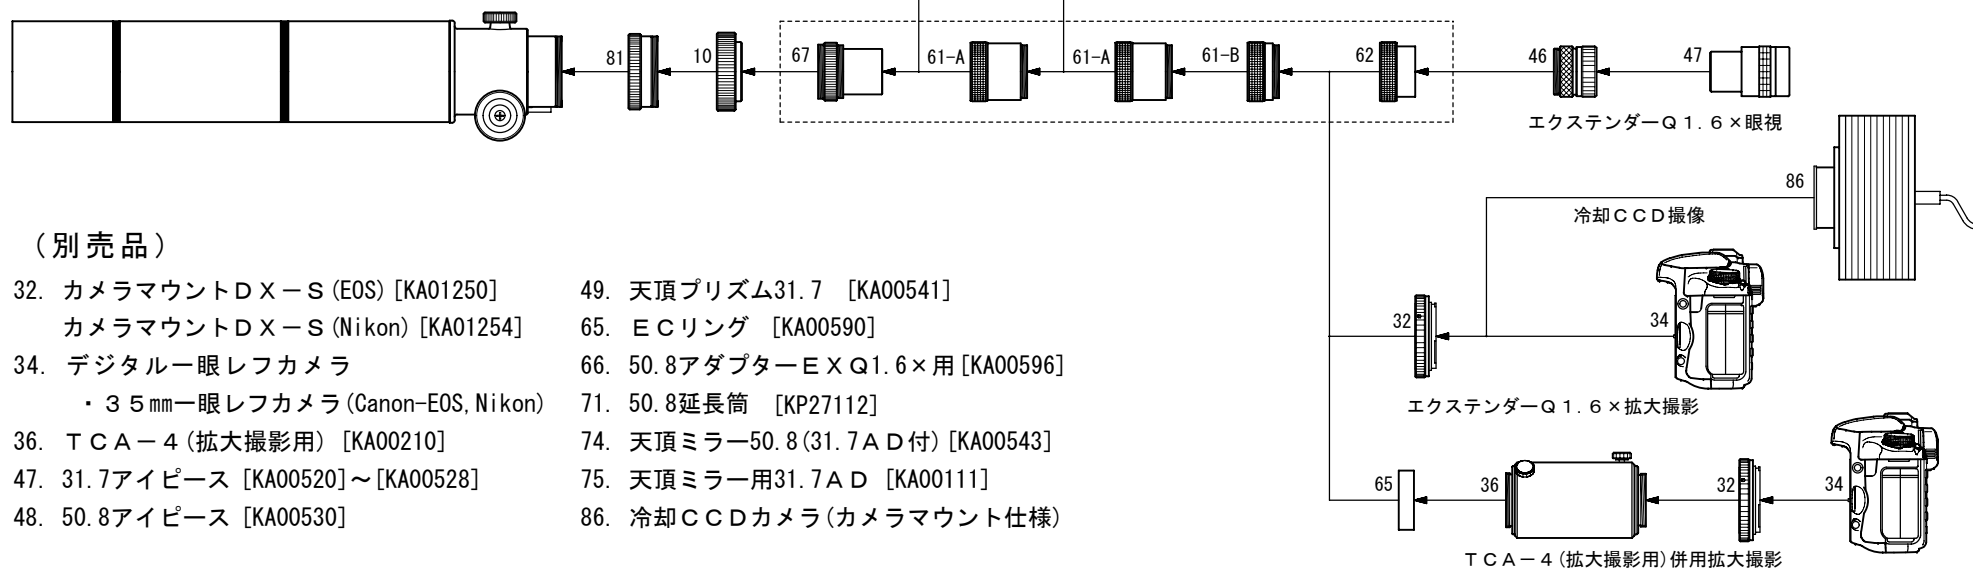

FS-60Q エクステンダーQ1.6× システム

(鏡筒本体付属品)

- 10. 眼視アダプター [KP20005]
- 46. 31.7アイピースアダプター [KP00101]
- 81. ドロチューブ延長筒 (FS-60CB) [KP20006B]

(エクステンダーQ1.6×セット品)

- 67. エクステンダーQ1.6× [KA00595]
- 61-A. バリ・チューブ (大) [KA00586]
- 61-B. バリ・チューブ (小) [KA00587]
- 62. 眼視アダプター(エクステンダー用) [KA00588]

(別売品)

- 32. カメラマウントDX-S (EOS) [KA01250]
カメラマウントDX-S (Nikon) [KA01254]
- 34. デジタル一眼レフカメラ
・ 35mm一眼レフカメラ (Canon-EOS, Nikon)
- 36. TCA-4 (拡大撮影用) [KA00210]
- 47. 31.7アイピース [KA00520] ~ [KA00528]
- 48. 50.8アイピース [KA00530]
- 49. 天頂プリズム31.7 [KA00541]
- 65. ECリング [KA00590]
- 66. 50.8アダプターEXQ1.6×用 [KA00596]
- 71. 50.8延長筒 [KP27112]
- 74. 天頂ミラー50.8 (31.7AD付) [KA00543]
- 75. 天頂ミラー用31.7AD [KA00111]
- 86. 冷却CCDカメラ(カメラマウント仕様)