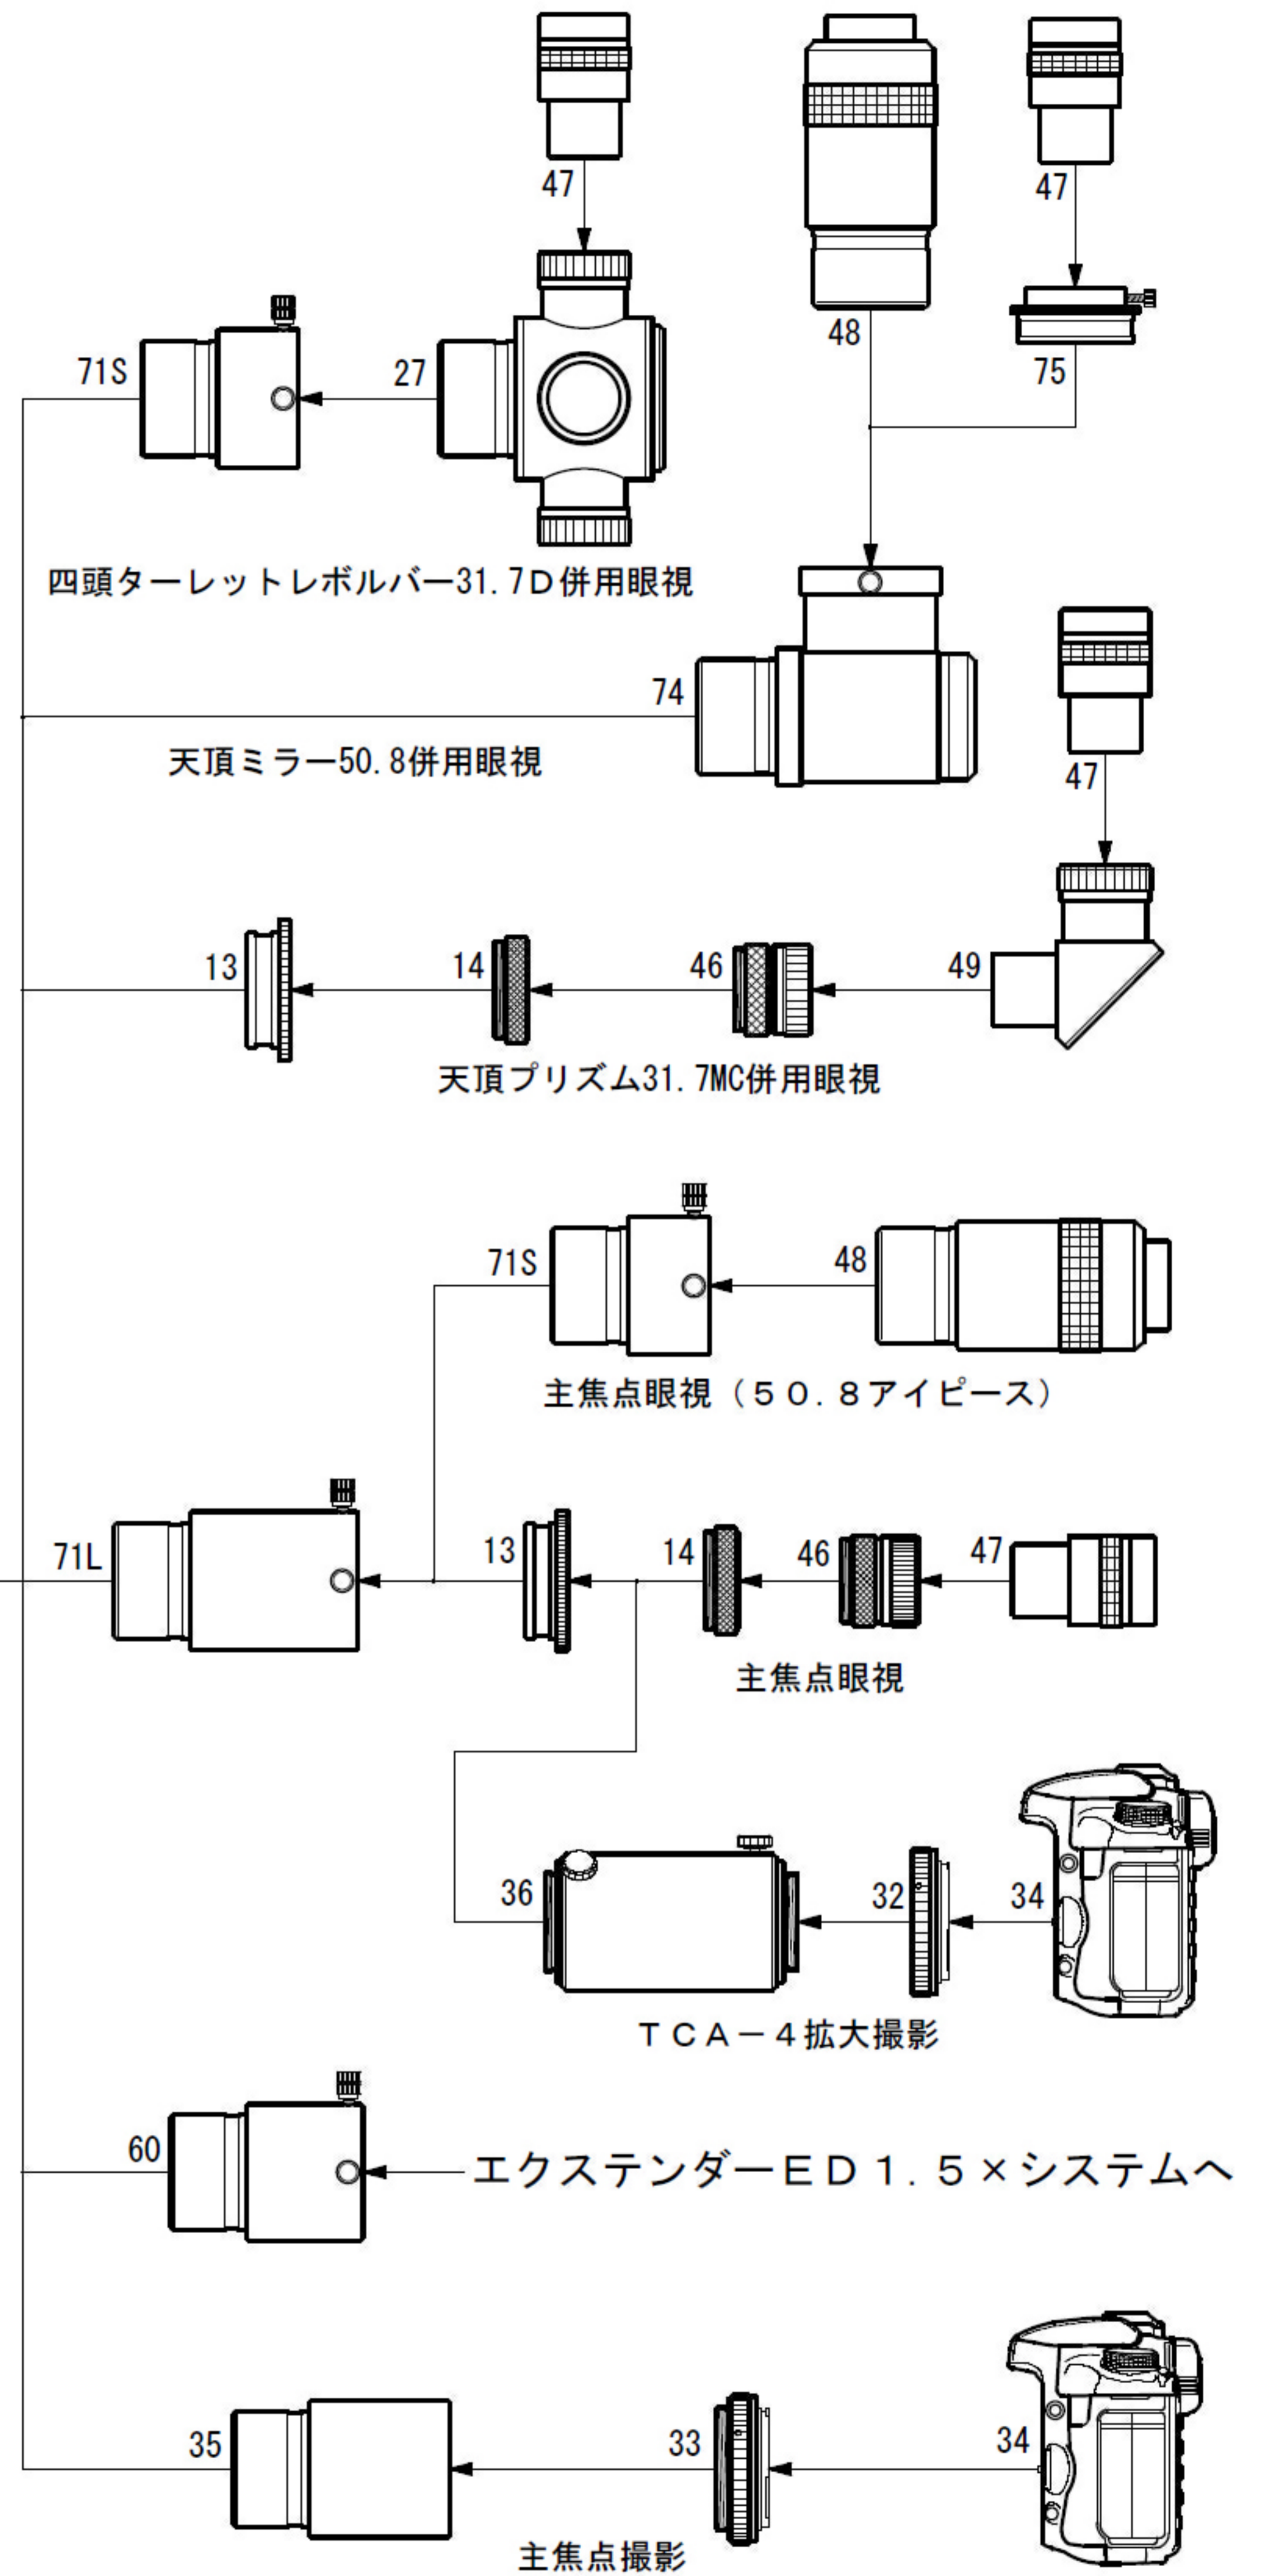

FSQ-85EDP

50.8アダプターシステムチャート

Standard accessory attached to OTA

(鏡筒付属品)

- 6. カメラ回転装置 (TSA-102) [KA23200]
- 10. 接眼アダプター接続環 (FSQ-85ED) [KP37001]
- 14. アイピースアダプター接続環(短) [KP00103]
- 46. 31.7アイピースアダプター [KP00101]

Optional items

(オプション部品)

- 13. 50.8スリーブ [KP00113]
- 27. 四頭ターレットレボルバー31.7D [KA00404]
- 32. カメラマウントDX-S (EOS) [KA01250]
カメラマウントDX-S (Nikon) [KA01254]
- 33. カメラマウントDX-WR (EOS) [KA01251]
カメラマウントDX-WR (Nikon) [KA01255]
- 34. 一眼レフカメラ (Canon-EOS, Nikon)
- 35. CA-35 (50.8) [KA31201]
- 36. TCA-4 (拡大撮影用) [KA00210]

- 47. 31.7アイピース
- 48. 50.8アイピース
- 49. 天頂プリズム31.7MC [KA00547]
- 60. エクステンダーED 1.5× [KA37595]
- 70. 50.8アダプター(屈折用) [KP27110]
- 70S. 50.8アダプター(屈折用)(短) [KP27110S]
- 71L. 50.8延長筒L [KP31112]
- 71S. 50.8延長筒S [KA00105]
- 74. 天頂ミラー50.8(31.7AD付) [KA00543]
- 75. 天頂ミラー用31.7AD [KA00111]

* No. 6, 10, 14, 46は、鏡筒付属品です。
 * No. 75天頂ミラー用31.7ADは、No. 74天頂ミラー50.8(31.7AD付)に付属しています。
 * No. 34 一眼レフカメラは、機種によって取り付けられない場合があります。
 また、Canon-EOS、Nikon以外のカメラの取り付けについては、弊社へお問い合わせ下さい。