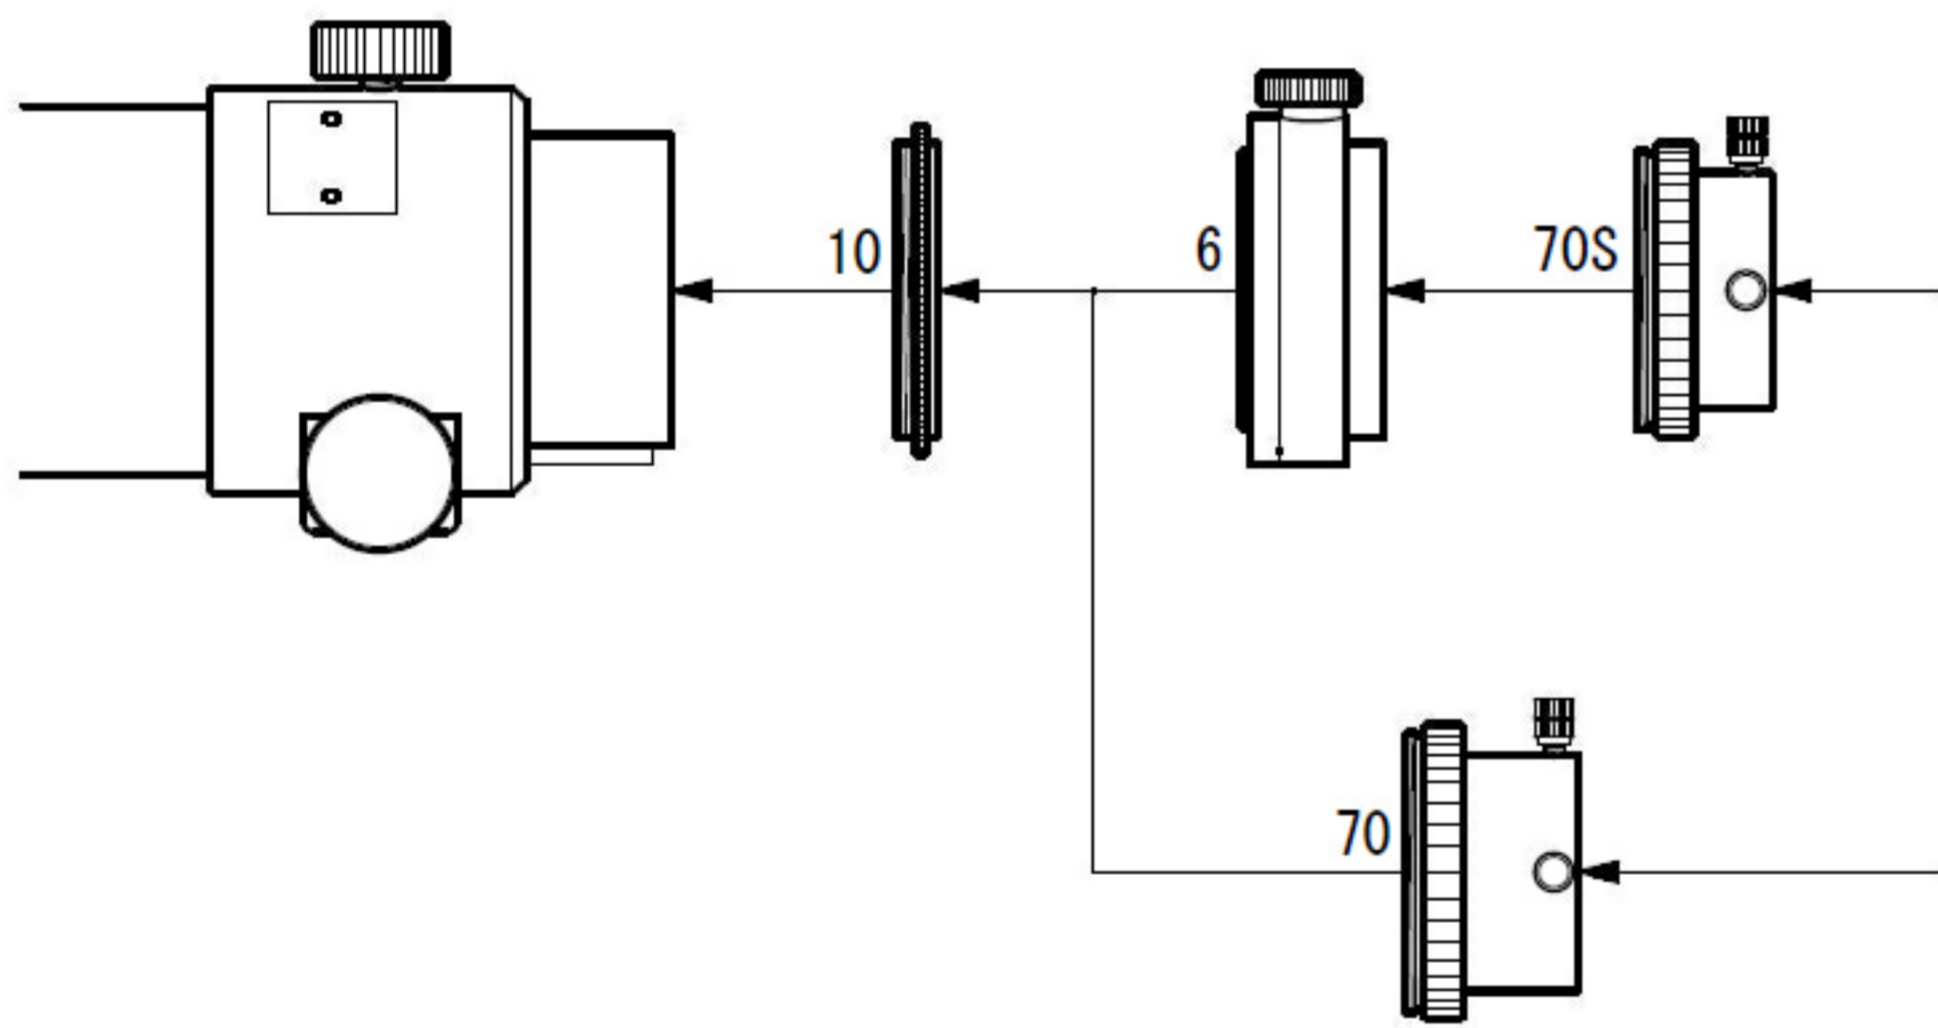

FSQ-85EDP

50.8アダプターシステムチャート

Standard accessory attached to OTA

(鏡筒付属品)

- 6. カメラ回転装置 (TSA-102) [KA23200]
- 10. 接眼アダプター接続環 (FSQ-85ED) [KP37001]
- 14. アイピースアダプター接続環(短) [KP00103]
- 46. 31.7アイピースアダプター [KP00101]

- 47. 31.7アイピース
- 48. 50.8アイピース
- 49. 天頂プリズム31.7MC [KA00547]
- 60. エクステンダーED 1.5× [KA37595]
- 70. 50.8アダプター(屈折用) [KP27110]
- 70S. 50.8アダプター(屈折用)(短) [KP27110S]
- 71L. 50.8延長筒L [KP31112]
- 71S. 50.8延長筒S [KA00105]
- 74. 天頂ミラー50.8(31.7AD付) [KA00543]
- 75. 天頂ミラー用31.7AD [KA00111]