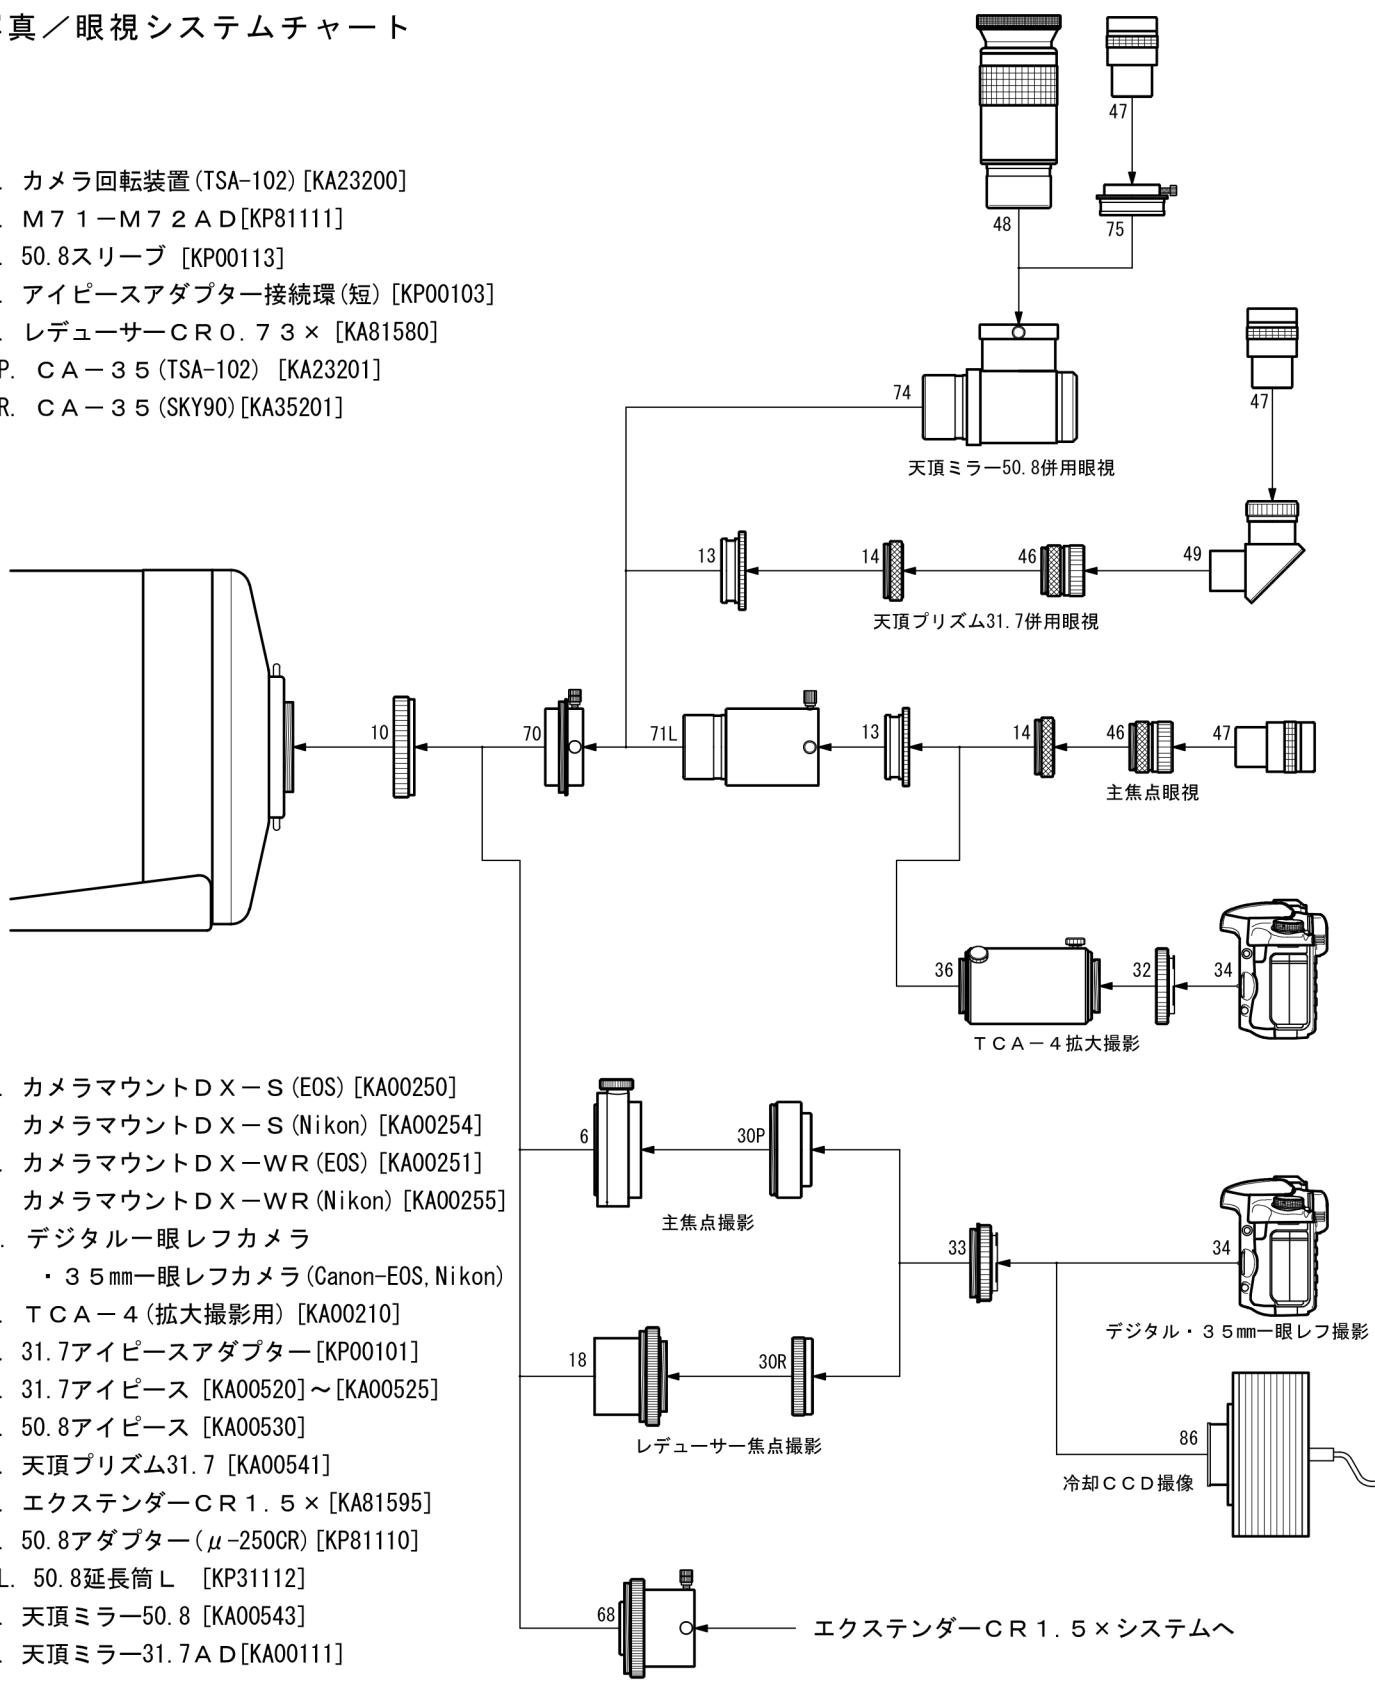

μ - 250CR

写真／眼視システムチャート

- 6. カメラ回転装置 (TSA-102) [KA23200]
- 10. M71-M72AD [KP81111]
- 13. 50.8スリーブ [KP00113]
- 14. アイピースアダプター接続環(短) [KP00103]
- 18. レデューサーCRO.73× [KA81580]
- 30P. CA-35 (TSA-102) [KA23201]
- 30R. CA-35 (SKY90) [KA35201]

* No. 10, 13, 14, 46, 70, 71Lは、標準付属品です。No. 10, 13, 14, 46, 70, 71L are standard accessories attached to OTA

* No. 34 デジタル一眼レフカメラ・35mm一眼レフカメラは、機種によって取り付けられない場合があります。

また、Canon-EOS、Nikon以外のカメラの取り付けについては、当社へお問い合わせ下さい。

* No. 46を24.5アイピースアダプターに交換すれば、スリーブ径24.5mmアイピースが使用できます。

* No. 75天頂ミラー用31.7ADは、No. 74天頂ミラー50.8(31.7AD付)に付属しています。