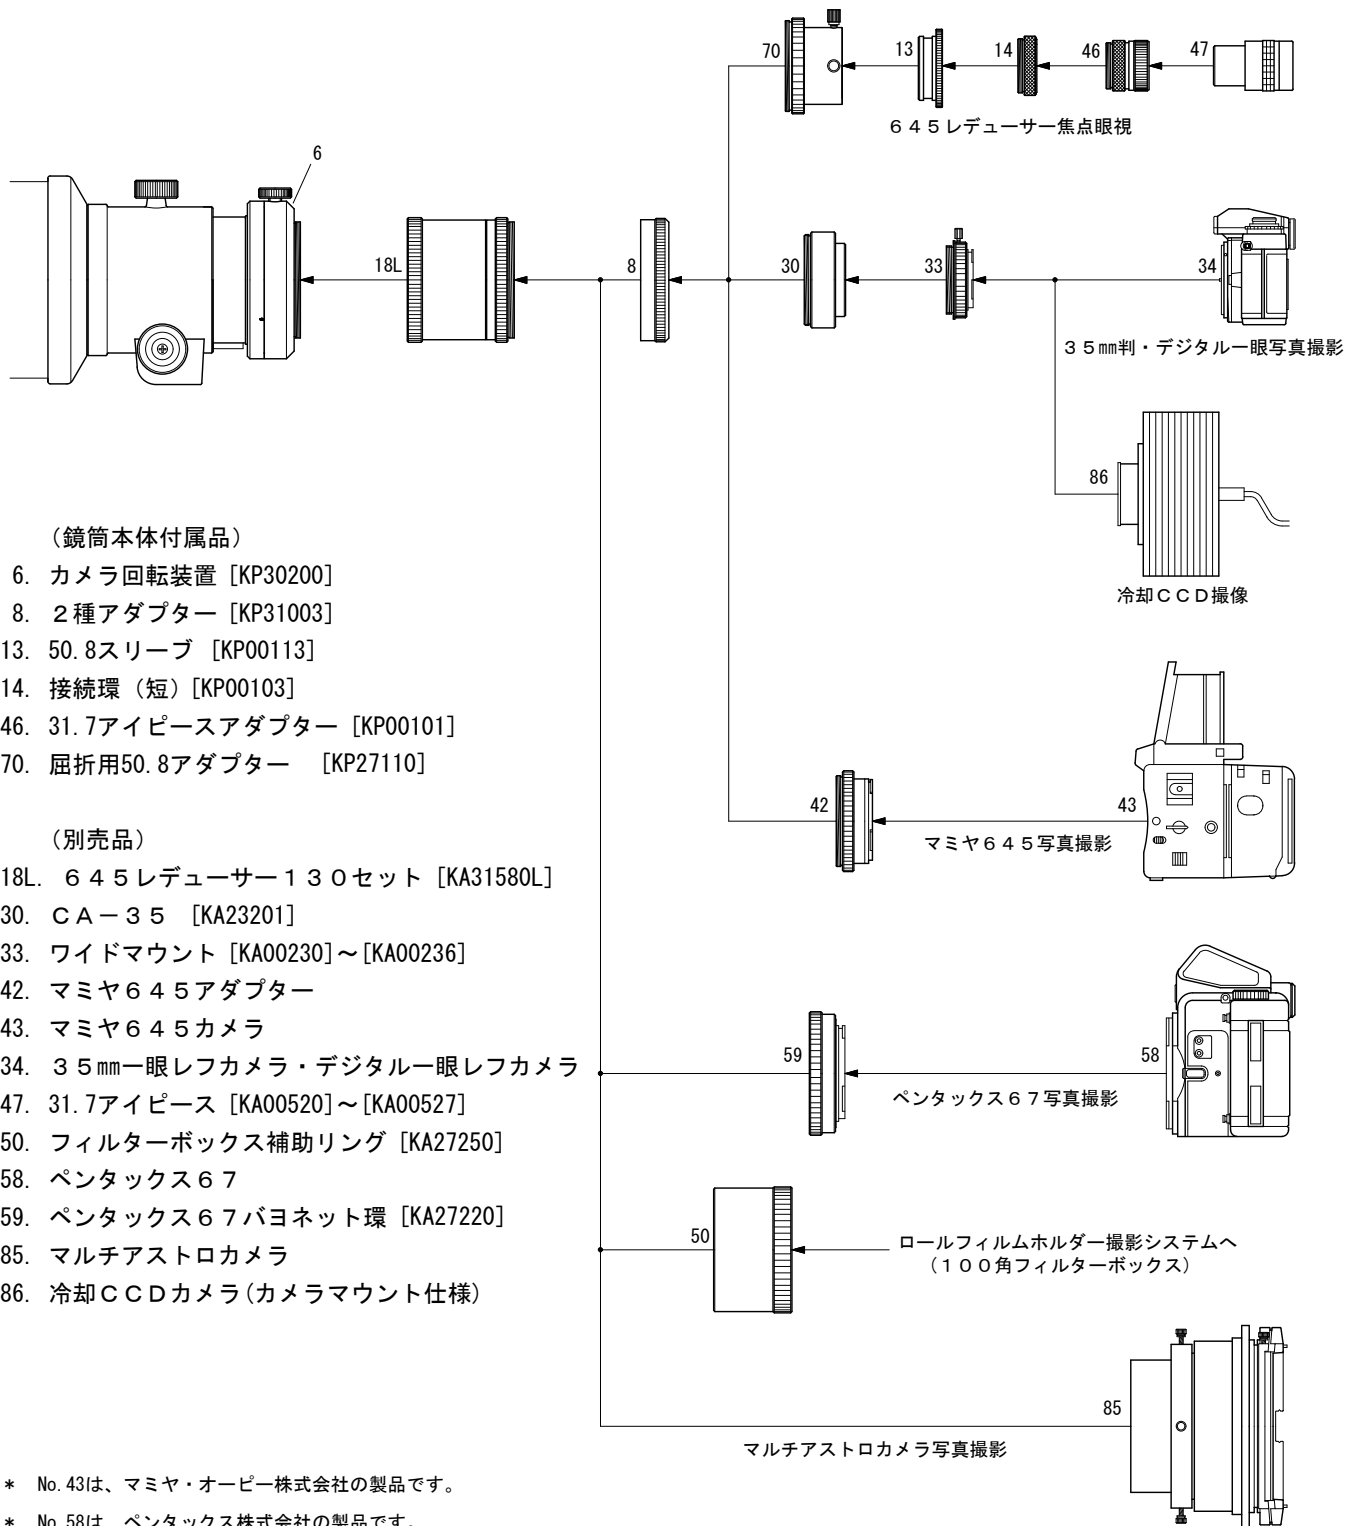

TOA-130F

645レデューサー システム

(鏡筒本体付属品)

- 6. カメラ回転装置 [KP30200]
- 8. 2種アダプター [KP31003]
- 13. 50.8スリーブ [KP00113]
- 14. 接続環 (短) [KP00103]
- 46. 31.7アイピースアダプター [KP00101]
- 70. 屈折用50.8アダプター [KP27110]

(別売品)

- 18L. 645レデューサー130セット [KA31580L]
- 30. CA-35 [KA23201]
- 33. ワイドマウント [KA00230]~[KA00236]
- 42. マミヤ645アダプター
- 43. マミヤ645カメラ
- 34. 35mm一眼レフカメラ・デジタル一眼レフカメラ
- 47. 31.7アイピース [KA00520]~[KA00527]
- 50. フィルターボックス補助リング [KA27250]
- 58. ペンタックス67
- 59. ペンタックス67バヨネット環 [KA27220]
- 85. マルチアストロカメラ
- 86. 冷却CCDカメラ(カメラマウント仕様)

* No. 43は、マミヤ・オーピー株式会社の製品です。

* No. 58は、ペンタックス株式会社の製品です。

* No. 85は、有限会社 光 映 舎の製品です。

* No. 34 35mm一眼レフカメラ・デジタル一眼レフカメラは、機種によって取り付けられない場合があります。

* No. 58 ペンタックス67・No. 85 マルチアストロカメラなどイメージサークル(φ60mm)以上のフォーマットのカメラでは、イメージサークル外で周辺減光・星像悪化が生じます。