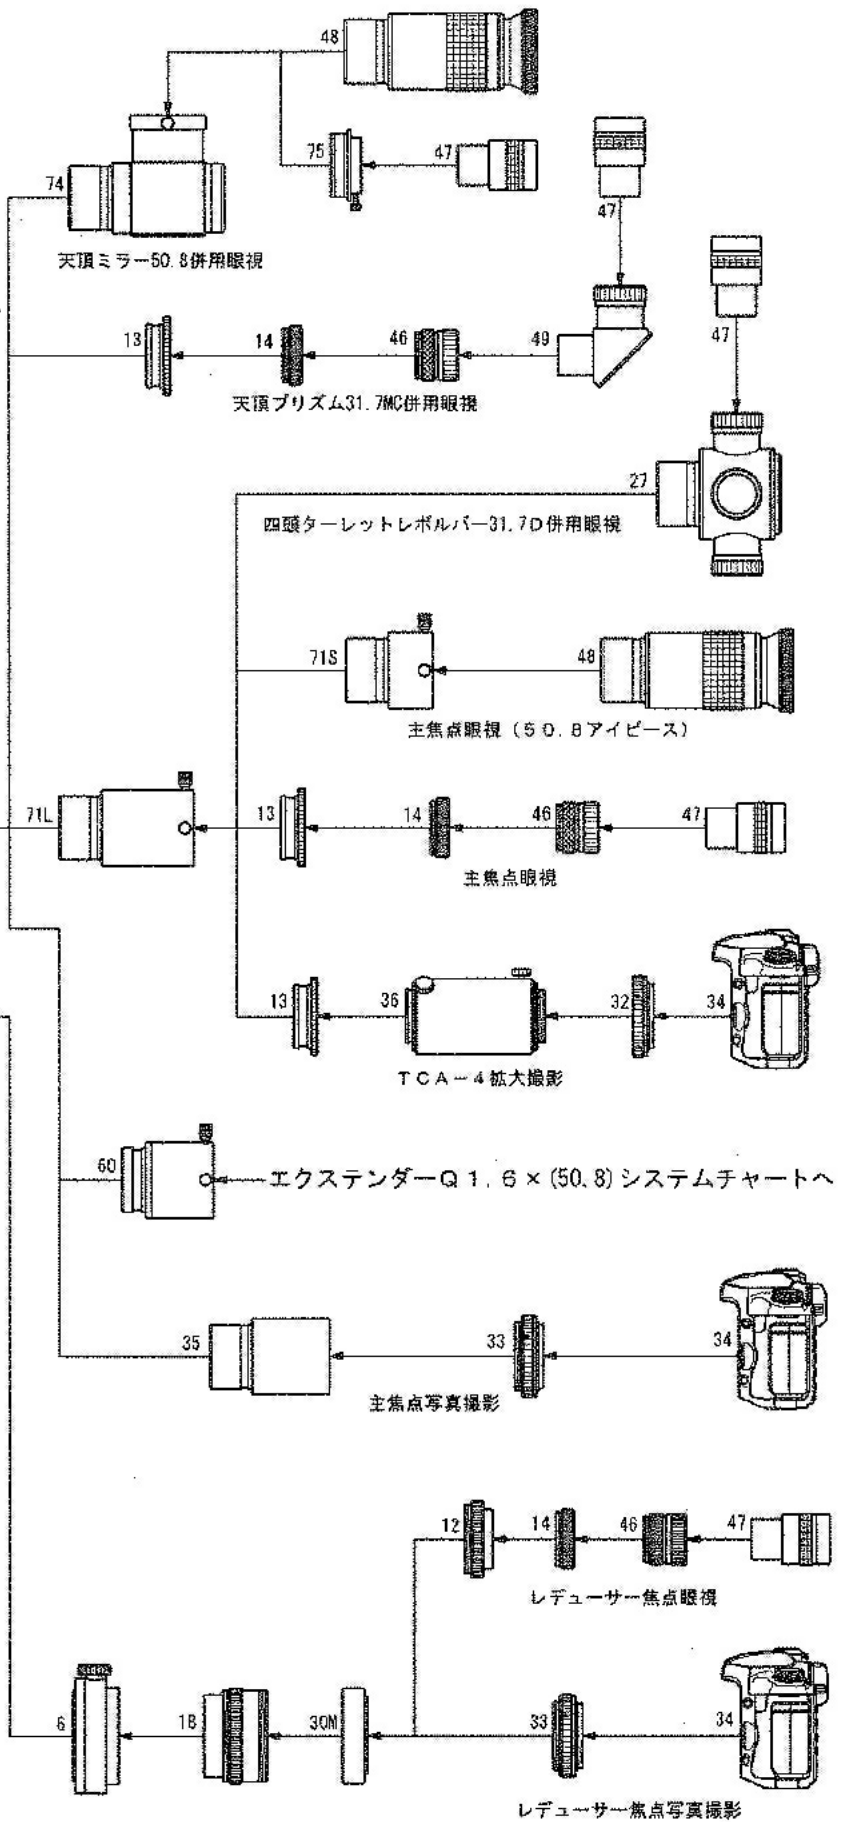

## 写真/眼視システムチャート

### (標準付属品) Standard accessory attached to OTA

- 10. F-50.8AD取付リング [KP19001]
- 13. 50.8スリーブ [KP00113]
- 14. アイピースアダプター接続環(短) [KP00103]
- 46. 31.7アイピースアダプター [KP00101]
- 70. 50.8アダプター屈折用 [KP27110]
- 71L. 50.8延長筒L [KP31112]

### (オプション部品) Optional items

- 6. カメラ回転装置(TSA-102) [KA23200]
- 12. 眼視アダプター(CCA-250) [KP86005]
- 18. FC-35レデューサー0.66x [KA19530]
- 27. 四頭ターレットレボルバー31.7D [KA00404]
- 30M. CAリング102 [KA23202]
- 32. カメラマウントDX-S (EOS) [KA01250]  
カメラマウントDX-S (Nikon) [KA01254]
- 33. カメラマウントDX-WR (EOS) [KA01251]  
カメラマウントDX-WR (Nikon) [KA01255]
- 34. デジタル一眼レフカメラ  
・35mm一眼レフカメラ (Canon-EOS, Nikon)
- 35. CA-35 (50.8) [KA31201]
- 36. TCA-4 (拡大撮影用) [KA00210]
- 47. 31.7アイピース
- 48. 50.8アイピース
- 49. 天頂プリズム31.7MC [KA00547]
- 60. エクステンダーQ 1.6x (50.8) [KA36595]
- 71S. 50.8延長筒S [KA00105]
- 74. 天頂ミラー50.8(31.7AD付) [KA00543]
- 75. 天頂ミラー用31.7AD [KA00111]